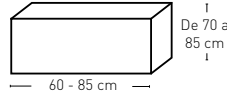

Soporte plegadizo para gabinete doble

- Para puertas y marcos de madera
- Cierre suave y silencioso
- Optimiza tus espacios
- Capacidad de carga: 8 kg

Dimensiones máximas del gabinete

CÓDIGO	ÍTEM	PRECIO	INNER	MASTER
SHBR2093	40867	$ 1,920.00	1	10

Soporte plegadizo para gabinete sencillo

- Para puertas y marcos de madera
- Cierre suave y silencioso
- Optimiza tus espacios
- Capacidad de carga: 6 kg

Dimensiones máximas del gabinete