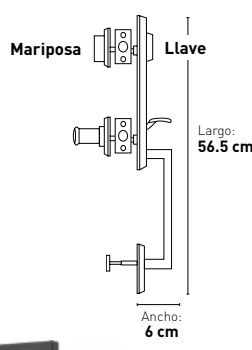

Cerradura para puerta principal "Bilbao"

- Alta seguridad
- Cilindro de latón sólido
- Llave/mariposa
- Ajustable para puertas de 1 3/8" a 2"
- Incluye 5 llaves de puntos

CÓDIGO	ÍTEM	DESC.	CERROJO	PRECIO	INN.	MAS.
● SHPE2074	40424	Níquel satinado	Llave/mariposa	\$ 4,750.00	1	6
● SHPE2075	40425	Negro mate	Llave/mariposa	\$ 4,990.00	1	6

- Alta seguridad
- Cilindro de latón sólido
- Llave/mariposa
- Ajustable para puertas de 1 3/8" a 2"
- Incluye 5 llaves de puntos

Cerradura para puerta principal "Marsella"

- Alta seguridad
- Cilindro de latón sólido
- Llave/mariposa
- Ajustable para puertas de 1 3/8" a 2"
- Incluye 5 llaves de puntos