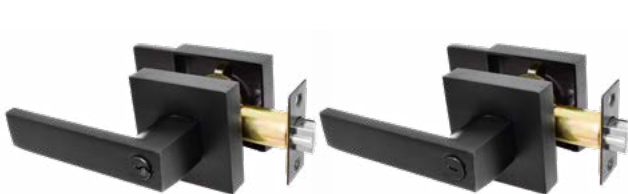

- Mecanismo tubular

Cerradura manija

- Cilindro de latón
- Mecanismo tubular
- Incluye 2 llaves

CÓDIGO	ÍTEM	DESC.	FUNCIÓN	PRECIO	INN.	MAS.
● 6462AB	40471	Humo	Baño	\$ 550.00	6	24
● 6462SS	40472	Níquel	Baño	\$ 550.00	6	24
41172	41172	Negro mate	Baño	\$551.00	6	24

CÓDIGO	ÍTEM	DESC.	FUNCIÓN	PRECIO	INN.	MAS.
● 6461AB	40468	Humo	Recámara	\$ 575.00	6	24
● 6461SS	40470	Níquel	Recámara	\$ 575.00	6	24
41173	41173	Negro mate	Recámara	\$ 575.00	6	24

Cerradura manija

- Cilindro de latón
- Mecanismo tubular
- Incluye 3 llaves (40474)

Cerradura manija

- Cilindro de latón
- Mecanismo tubular
- Alta seguridad
- Incluye 2 llaves de puntos (40466)

CÓDIGO	ÍTEM	DESCRIPCIÓN	FUNCIÓN	PRECIO	INN.	MAS.
● SHCP2056	40473	Negro mate	Baño	\$715.00	6	12
● SHCP2057	40474	Negro mate	Recámara	\$ 730.00	6	12

CÓDIGO	ÍTEM	DESCRIPCIÓN	FUNCIÓN	PRECIO	INN.	MAS.
● 6442SS	40467	Níquel satinado	Baño	\$ 750.00	6	12
6441SS	40466	Níquel satinado	Recámara	\$ 900.00	6	12

Combo cerradura manija y cerrojo

Llave | Llave

- Cilindro de latón
- Mecanismo tubular
- Incluye 4 llaves