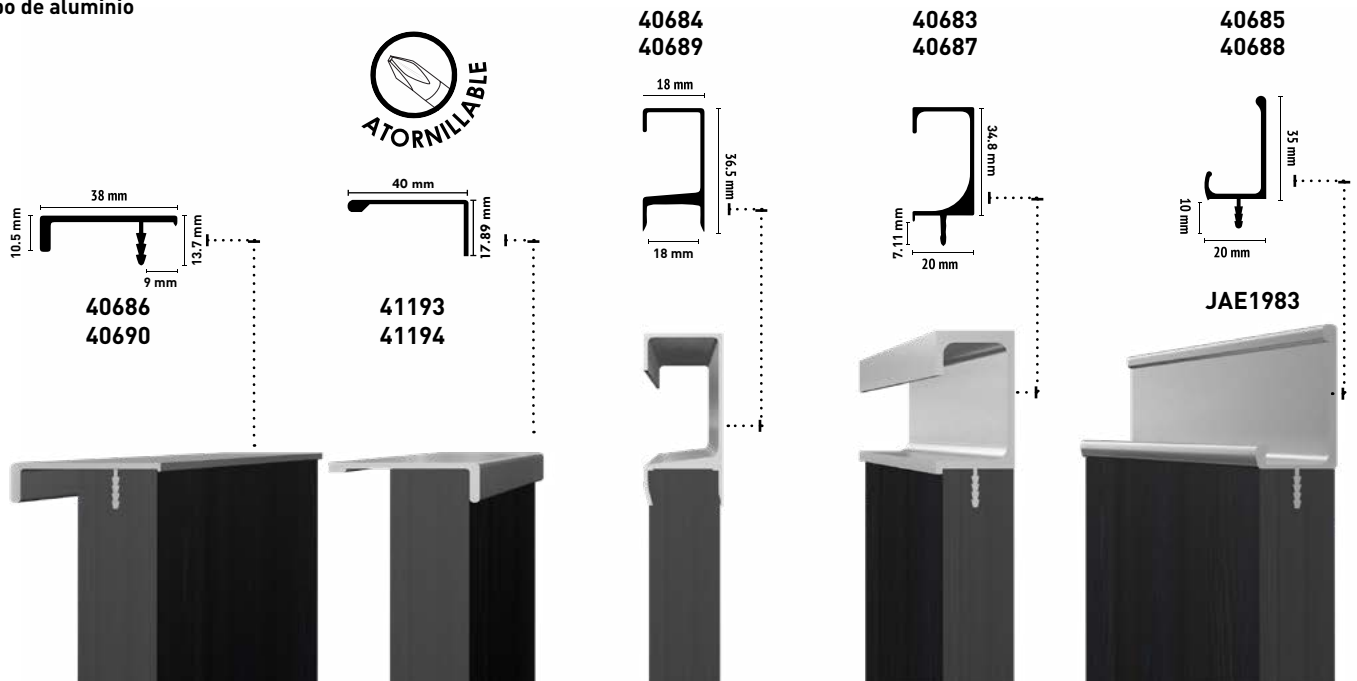

Jaladera

- Sólida
- Cuerpo metálico
- Acabado níquel

CÓDIGO	ÍTEM	PRECIO	INN.	MAS.
J1011N	40541	\$ 51.70	10	100

Perfiles de aluminio

- 3 m de largo
- Cuerpo de aluminio

MINIMALISTAS

Acabado níquel

Acabado negro

CÓDIGO	ÍTEM	DESCRIPCIÓN	PRECIO	INNER	MASTER
JAE1961	40683	Perfil tipo C	\$ 370.00	1	10
JAE1984	40686	Perfil tipo Recto	\$ 491.00	1	10
● JAE1983	40685	Perfil tipo J	\$ 432.00	1	10
JAE1962	40684	Perfil tipo C sin inserto	\$ 470.00	1	10
41193	41193	Perfil tipo Recto sin inserto	\$ 388.00	1	10
CÓDIGO	ÍTEM	DESCRIPCIÓN	PRECIO	INNER	MASTER
● JAE2122	40687	Perfil tipo C	\$ 353.00	1	10
JAE2126	40690	Perfil tipo Recto	\$ 364.00	1	10
JAE2123	40688	Perfil tipo J	\$ 454.00	1	10
● JAE2124	40689	Perfil tipo C sin inserto	\$ 371.00	1	10
41194	41194	Perfil tipo Recto sin inserto	\$ 420.00	1	10