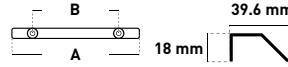

Jaladera

- Cuerpo de aluminio
- Acabado níquel

CÓDIGO	ÍTEM	A	B	PRECIO	INN.	MAS.
SHJA2106	40733	150 mm	127 mm	$ 45.00	10	100
SHJA2107	40734	200 mm	161 mm	$ 66.50	10	100
SHJA2108	40735	250 mm	192 mm	$ 83.00	10	100
SHJA2109	40736	300 mm	224 mm	$ 99.60	10	100
SHJA2110	40737	350 mm	255 mm	$ 116.20	10	100
SHJA2111	40738	400 mm	322 mm	$ 132.70	10	100