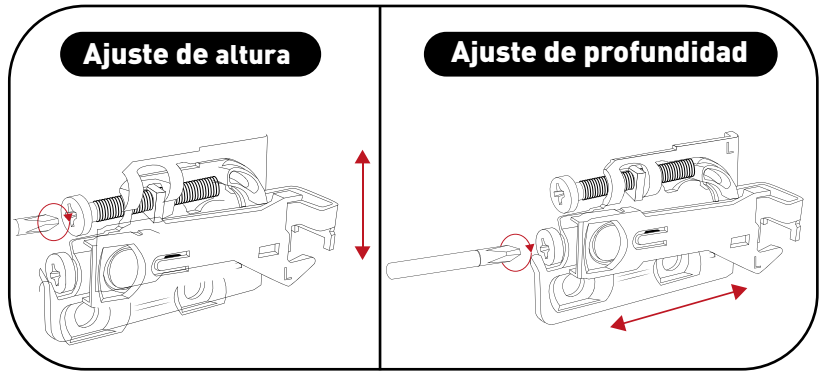

HERRAJES

PARA COLGAR MUEBLES

45 kg
Capacidad de carga

Seguro estabilizador

Mueble flotante