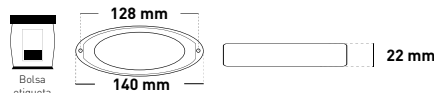

Jaladera

- Sólida
- Cuerpo metálico
- Acabado níquel

CÓDIGO	ÍTEM	PRECIO	INN.	MAS.
● J1013N	40543	\$ 34.70	10	100

Jaladera

- Sólida
- Cuerpo metálico
- Acabado níquel

CÓDIGO	ÍTEM	PRECIO	INN.	MAS.
● J1012N	40542	\$ 93.90	10	100