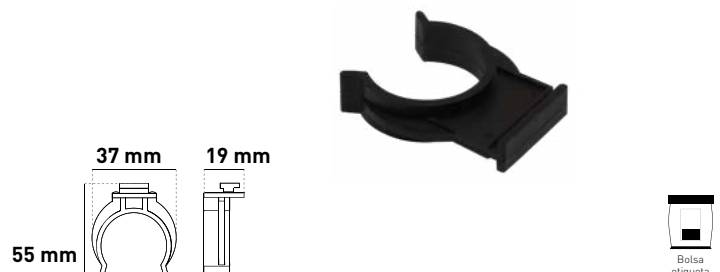

55 mm

ÍTEM	DESCRIPCIÓN	PRECIO	INN.	MAS.
41211	Negro	$ 24.50	1	200

El aspecto, empaque, inner o master de los productos puede variar sin previo aviso debido a la innovación continua de nuestras marcas.