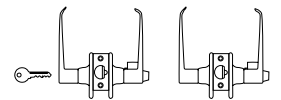

CÓDIGO	ÍTEM	DESCRIPCIÓN	FUNCIÓN	PRECIO	INN.	MAS.
● SHCP2056	40473	Negro mate	Baño	$715.00	6	12
● SHCP2057	40474	Negro mate	Recámara	$ 730.00	6	12

CÓDIGO	ÍTEM	DESCRIPCIÓN	FUNCIÓN	PRECIO	INN.	MAS.
● 6442SS	40467	Níquel satinado	Baño	$ 750.00	6	12
6441SS	40466	Níquel satinado	Recámara	$ 900.00	6	12