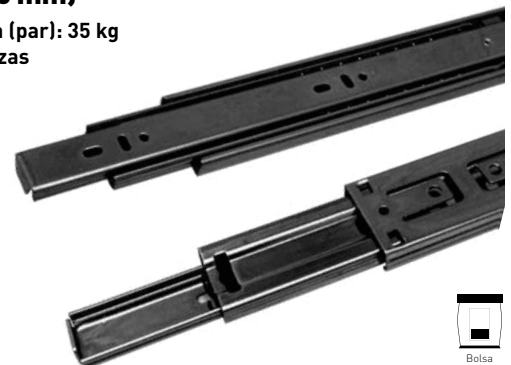

Corredera de extensión total push to open (45 mm)

- Capacidad de carga (par): 35 kg
- Empaque con 2 piezas
- Color negro

45 mm

CÓDIGO	ÍTEM	DESC.	PRECIO PAR	MAS.
● JRE1430	40798	12" (30 cm)	$ 371.00	15 Pares
● JRE1431	40799	14" (35 cm)	$ 185.00	15 Pares
● JRE1432	40800	16" (40 cm)	$ 214.50	15 Pares
● JRE1433	40801	18" (45 cm)	$ 236.50	15 Pares
● JRE1434	40802	20" (50 cm)	$ 258.50	15 Pares

El aspecto, empaque, inner o master de los productos puede variar sin previo aviso debido a la innovación continua de nuestras marcas.