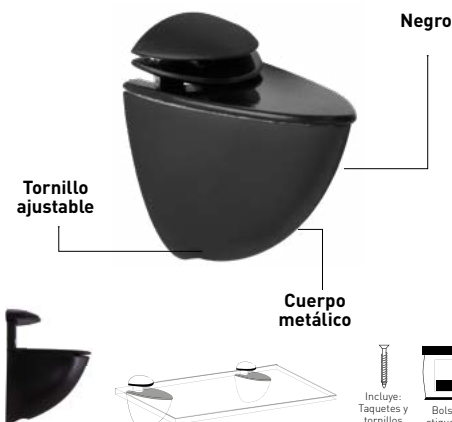

Soporte para repisa

- Apertura máxima de repisa: 14 mm
- Para repisas de vidrio o madera
- Tipo pelicano

Soporte para repisa

- Apertura máxima de repisa: 14 mm
- Para repisas de vidrio o madera
- Tipo pelicano

Soporte para repisa

- Apertura máxima de repisa: 14 mm
- Para repisas de vidrio o madera
- Tipo pelicano

REPISA TIPO PELICANO

CÓDIGO	ÍTEM	DESCRIPCIÓN	PRECIO	INN.	MAS.
SHSV2064	40861	40 x 40 mm	\$ 47.20	20	200
SHSV2065	40862	55 x 55 mm	\$ 62.00	12	120
SHSV2066	40863	60 x 75 mm	\$ 99.50	10	100