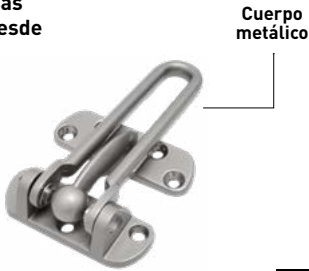

- Cilindro de latón
- Mecanismo tubular
- 200 mil ciclos de apertura
- Incluye 2 llaves de puntos
- Alta seguridad

Cerrojo

Llave | Mariposa

- Cilindro de latón
- Mecanismo tubular
- 200 mil ciclos de apertura
- Incluye 2 llaves de puntos
- Alta seguridad

CERRADURAS

DE SOBREPONER

DOBLE CILINDRO Y ELÉCTRICA

CUERPO DE LATÓN

SISTEMA CLÁSICO

SOBREPONER

Cerradura de sobreponer doble cilindro

- Para puertas corredizas y abatibles
- Puertas de madera o metálicas
- 5 Pernos
- Cerrojo de botón
- Cilindro y cuerpo de latón
- Incluye 3 llaves
- Sistema clásico

30 mm de profundidad

Accesorios

Código: ST2634

- Kit de instalación:**
- 2 Pijas y taquetes
 - 2 Separadores y tornillos
 - 1 Llave hexagonal

NÚMEROS DE CASA

CÓDIGO	ÍTEM	DESC.	PRECIO	INN.	MAS.
SHNL2177	40091	No. 0	\$ 960.00	10	200
SHNL2178	40092	No. 1	\$ 960.00	10	200
SHNL2179	40093	No. 2	\$ 960.00	10	200
SHNL2180	40094	No. 3	\$ 960.00	10	200
SHNL2181	40781	No. 4	\$ 960.00	10	200
SHNL2182	40095	No. 5	\$ 960.00	10	200
SHNL2183	40096	No. 6	\$ 960.00	10	200
SHNL2184	40097	No. 7	\$ 960.00	10	200
SHNL2185	40098	No. 8	\$ 960.00	10	200
SHNL2186	40099	No. 9	\$ 960.00	10	200

Este producto necesita un convertidor para su instalación
Opciones disponibles en STROM pagina 418

Pasador para puerta

- 2 piezas
- ideal para puerta de entrada en hoteles y casas
- No se abre desde el exterior