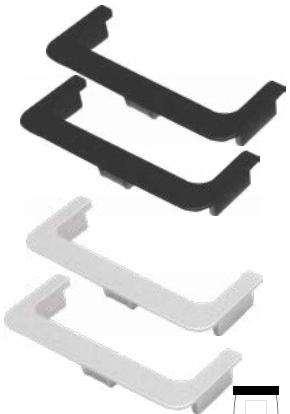

Remate gola doble (par)

ÍTEM	DESCRIPCIÓN	PRECIO	MAS.
41154	Níquel	$ 130.00	200 Pares
41166	Negro mate	$ 130.00	200 Pares