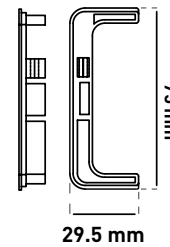

ÍTEM	DESCRIPCIÓN	PRECIO	MAS.
41154	Níquel	$ 130.00	200 Pares
41166	Negro mate	$ 130.00	200 Pares