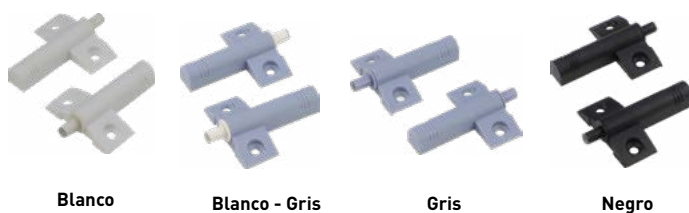

TUBO PARA CLÓSET

CÓDIGO	ÍTEM	DESC.	PRECIO	INN.	MAS.
● SHTC2156	40019	Negro mate	\$ 190.00	1	10

CÓDIGO	ÍTEM	DESC.	PRECIO	INN.	MAS.
● SHTC2155	40018	Negro mate	\$ 265.00	1	10

Brida para tubo de clóset
12.5 mm x 25 mm
 • Empaque con 2 piezas

Brida para tubo de clóset 25 mm
 • Empaque con 2 piezas

BRIDA PARA CLÓSET

CÓDIGO	ÍTEM	DESC.	PRECIO PAR	INN.	MAS.
SHBC2158	40017	Negro mate	\$ 5.80	1 Par	250 Pares

CÓDIGO	ÍTEM	DESC.	PRECIO PAR	INN.	MAS.
● SHBC2157	40016	Negro mate	\$ 11.20	1 Par	250 Pares

Amortiguador para mueble

• Empaque con 2 piezas

Embellecedor para tornillo

• 1 Set (4 Piezas)
 • Incluye: 4 tapas, 4 tornillos y 4 roscas metálicas con empaque

PUERTA

CÓDIGO	ÍTEM	DESC.	PRECIO PAR	INN.
● SHAM1950	40045	Blanco	\$ 17.70	1 Par
● SHAM1951	40046	Blanco - Gris	\$ 17.70	1 Par
● SHAM1952	40047	Gris	\$ 17.70	1 Par
● SHAM1953	40048	Negro	\$ 17.70	1 Par