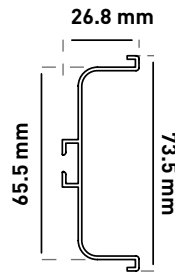

Perfil oculto doble Gola horizontal

ÍTEM	DESCRIPCIÓN	PRECIO	INN.	MAS.
41160	Níquel	$ 688.00	1	10
41171	Negro mate	$ 755.00	1	10

Remate gola doble (par)