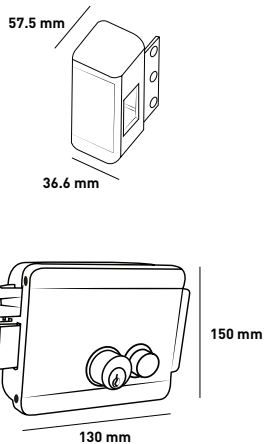

Caja a color

CÓDIGO	ÍTEM	PRECIO	INN.	MAS.
● CELE641	40381	$ 1,220.00	1	12