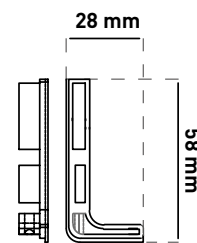

ÍTEM	DESCRIPCIÓN	PRECIO	MAS.
41155	Níquel	$ 107.00	200 Pares
41167	Negro mate	$ 107.00	200 Pares