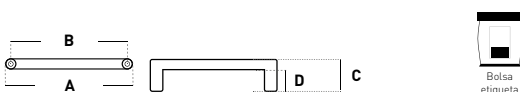

Jaladera

- Cuerpo metálico
- Acabado níquel

CÓDIGO	ÍTEM	A	B	C	D	PRECIO	INN.	MAS.
● J1250N	40558	100	96	30	24	$ 41.00	50	500
● J1251N	40559	128	128	26	20	$ 53.50	35	350