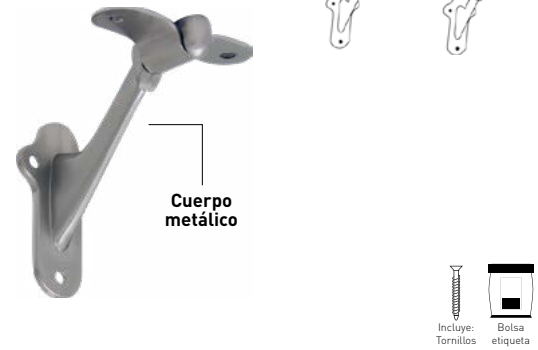

REPISA

CÓDIGO	ÍTEM	DESC.	PRECIO	INN.	MAS.
● SHBR1959	40864	Con freno	$ 109.40	10	100
● SHBR1960	40865	Sin freno	$ 106.50	10	100

CÓDIGO	ÍTEM	DESC.	PRECIO	INN.	MAS.
● SP1016	40851	Níquel	$ 48.00	50	500

Soporte para repisa con perno

- 7.5 mm grosor máximo

Soporte para repisa

- Apertura máxima de repisa: 14 mm
- Para repisas de vidrio

REPISA