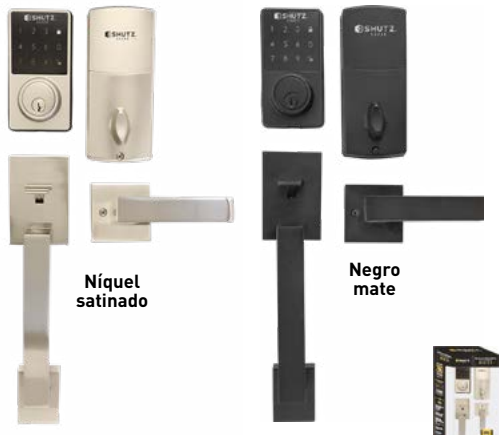

 **SHUTZ**[®]
ELITE

CALIDAD

ELEGANCIA Y DURABILIDAD

CERRADURA PARA PUERTA PRINCIPAL

Cerradura para puerta principal "Munich"

- Alta seguridad
- Cilindro de latón sólido
- Incluye cerrojo electrónico
- Ajustable para puertas de 1 3/8" a 2"
- Incluye 2 llaves
- CERROJO ELECTRÓNICO
- Indicador de batería
- Modo vacaciones
- Bloqueo de protección
- Hasta 50 códigos de usuario

Cerradura para puerta principal "Bilbao"

- Alta seguridad
- Cilindro de latón sólido
- Llave/mariposa
- Ajustable para puertas de 1 3/8" a 2"
- Incluye 5 llaves de puntos

CÓDIGO	ÍTEM	DESC.	CERROJO	PRECIO	INN.	MAS.
● SHPE2074	40424	Níquel satinado	Llave/mariposa	\$ 4,750.00	1	6
● SHPE2075	40425	Negro mate	Llave/mariposa	\$ 4,990.00	1	6

- Alta seguridad
- Cilindro de latón sólido
- Llave/mariposa
- Ajustable para puertas de 1 3/8" a 2"
- Incluye 5 llaves de puntos

Cerradura para puerta principal "Marsella"

- Alta seguridad
- Cilindro de latón sólido
- Llave/mariposa
- Ajustable para puertas de 1 3/8" a 2"
- Incluye 5 llaves de puntos