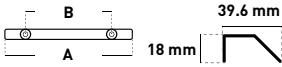

Jaladera

- Cuerpo de aluminio
- Acabado negro mate

CÓDIGO	ÍTEM	A	B	PRECIO	INN.	MAS.
SHJA2100	40727	150 mm	122 mm	$ 42.50	10	100
SHJA2101	40728	200 mm	160 mm	$ 82.00	10	100
SHJA2102	40729	250 mm	192 mm	$ 75.50	10	100
SHJA2103	40730	300 mm	225 mm	$ 99.60	10	100
SHJA2104	40731	350 mm	257 mm	$ 116.20	10	100
SHJA2105	40732	400 mm	320 mm	$ 165.00	10	100