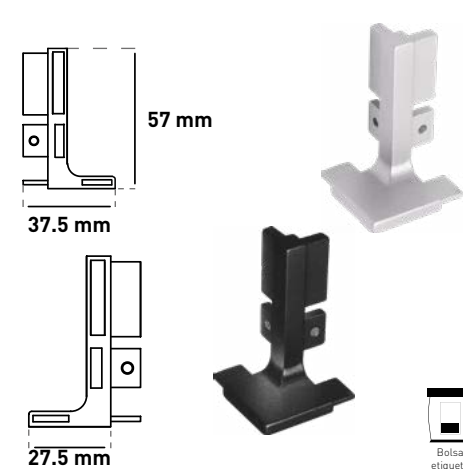

Esquina gola externa (Par)

ÍTEM	DESCRIPCIÓN	PRECIO	INN.	MAS.
41157	Níquel	$ 260.00	1	200
41168	Negro mate	$ 260.00	1	200