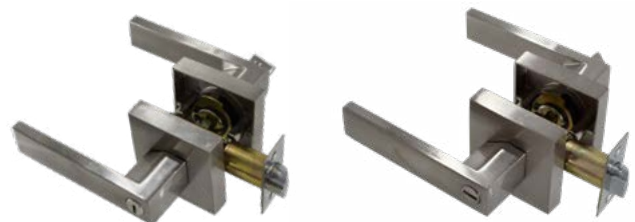

RECÁMARA

Llave al exterior con botón al interior

Exterior Interior

Ranura Con botón

BAÑO

Ranura al exterior con botón al interior

FUNCIÓN DE LA CERRADURA

Cerradura manija

- Mecanismo tubular

Cerradura manija

- Cilindro de latón
- Mecanismo tubular
- Incluye 2 llaves

CÓDIGO	ÍTEM	DESC.	FUNCIÓN	PRECIO	INN.	MAS.
● 6462AB	40471	Humo	Baño	\$ 550.00	6	24
● 6462SS	40472	Níquel	Baño	\$ 550.00	6	24
41172	41172	Negro mate	Baño	\$551.00	6	24

CÓDIGO	ÍTEM	DESC.	FUNCIÓN	PRECIO	INN.	MAS.
● 6461AB	40468	Humo	Recámara	\$ 575.00	6	24
● 6461SS	40470	Níquel	Recámara	\$ 575.00	6	24
41173	41173	Negro mate	Recámara	\$ 575.00	6	24

Cerradura manija

- Cilindro de latón
- Mecanismo tubular
- Incluye 3 llaves (40474)

Cerradura manija

- Cilindro de latón
- Mecanismo tubular
- Alta seguridad
- Incluye 2 llaves de puntos (40466)

CÓDIGO	ÍTEM	DESCRIPCIÓN	FUNCIÓN	PRECIO	INN.	MAS.
● SHCP2056	40473	Negro mate	Baño	\$715.00	6	12
● SHCP2057	40474	Negro mate	Recámara	\$ 730.00	6	12