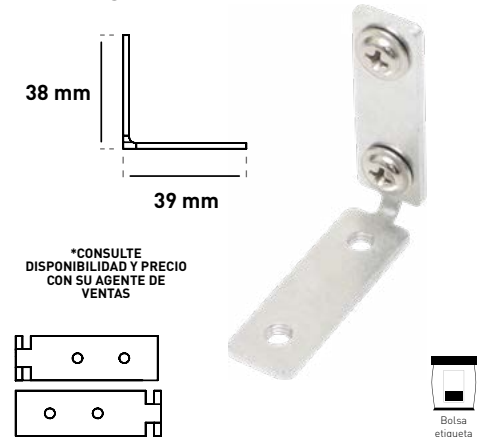

Soporte de acero para perfil oculto gola

*CONSULTE DISPONIBILIDAD Y PRECIO CON SU AGENTE DE VENTAS

ÍTEM	DESCRIPCIÓN	PRECIO	INN.	MAS.
41156	Níquel	$ 2,130.00	1	100

El aspecto, empaque, inner o master de los productos puede variar sin previo aviso debido a la innovación continua de nuestras marcas.