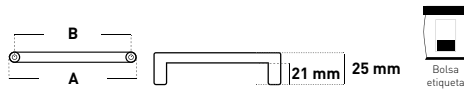

Jaladera

- Cuerpo metálico
- Acabado níquel

CÓDIGO	ÍTEM	A	B	PRECIO	INN.	MAS.
● J601N	40623	104 mm	96 mm	$ 34.00	40	400
J602N	40624	135 mm	128 mm	$ 68.00	50	200
J603N	40625	162 mm	160 mm	$ 81.30	25	300
J604N	40626	200 mm	192 mm	$ 92.00	20	200
J606N	40627	264 mm	256 mm	$ 103.00	10	100
J608N	40628	327 mm	320 mm	$ 136.50	25	250