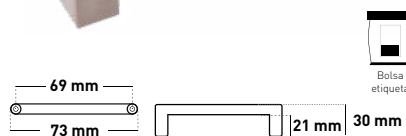

Jaladera

- Cuerpo metálico
- Acabado níquel

CÓDIGO	ÍTEM	A	B	C	D	PRECIO	INN.	MAS.
● J1250N	40558	100	96	30	24	\$ 41.00	50	500
● J1251N	40559	128	128	26	20	\$ 53.50	35	350

Jaladera

- Cuerpo metálico
- Acabado níquel