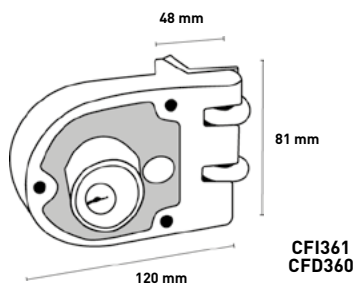

Caja a color

CÓDIGO	ÍTEM	DESC.	PRECIO	INN.	MAS.
● CFI361	40383	Izquierda	$ 502.00	1	30
● CFD360	40382	Derecha	$ 502.00	1	30

Cerradura eléctrica

- Puertas izquierdas o derechas
- Puede usarse con puertas de apertura interior
- Incluye transformador
- Llave de seguridad
- Incluye 2 llaves
- Sistema clásico