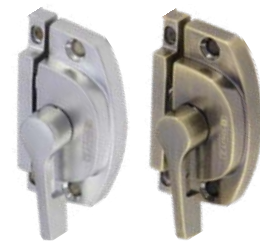

Bolsa etiqueta

CÓDIGO	ÍTEM	DESC.	PRECIO	INN.	MAS.
● SHCV2039	40122	Humo	$ 116.00	20	200
● SHCV2040	40123	Cromado satinado	$ 116.00	20	200

El aspecto, empaque, inner o master de los productos puede variar sin previo aviso debido a la innovación continua de nuestras marcas.