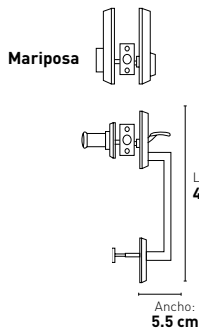

Cerradura para puerta principal "Bilbao"

- Alta seguridad
- Cilindro de latón sólido
- Llave/mariposa
- Ajustable para puertas de 1 3/8" a 2"
- Incluye 5 llaves de puntos

CÓDIGO	ÍTEM	DESC.	CERROJO	PRECIO	INN.	MAS.
● SHPE2074	40424	Níquel satinado	Llave/mariposa	\$ 4,750.00	1	6
● SHPE2075	40425	Negro mate	Llave/mariposa	\$ 4,990.00	1	6