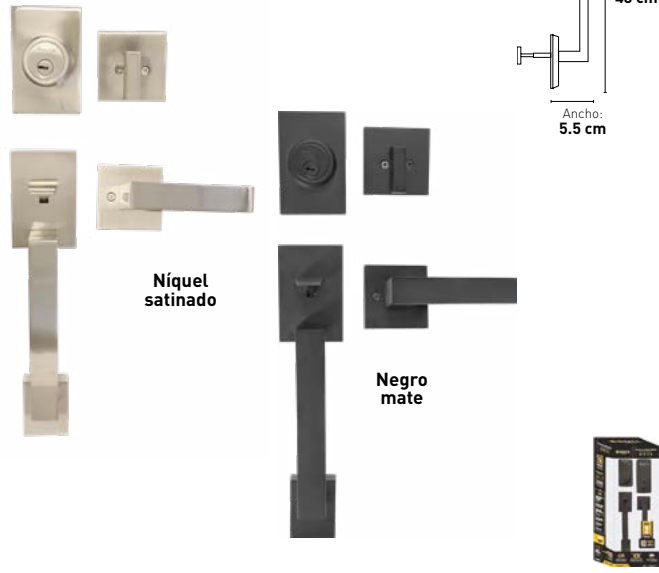

 **SHUTZ**[®]
ELITE

CALIDAD

ELEGANCIA Y DURABILIDAD

CERRADURA PARA PUERTA PRINCIPAL

Cerradura para puerta principal "Munich"

- Alta seguridad
- Cilindro de latón sólido
- Incluye cerrojo electrónico
- Ajustable para puertas de 1 3/8" a 2"
- Incluye 2 llaves
- CERROJO ELECTRÓNICO
- Indicador de batería
- Modo vacaciones
- Bloqueo de protección
- Hasta 50 códigos de usuario

Cerradura para puerta principal "Bilbao"

- Alta seguridad
- Cilindro de latón sólido
- Llave/mariposa
- Ajustable para puertas de 1 3/8" a 2"
- Incluye 5 llaves de puntos

CÓDIGO	ÍTEM	DESC.	CERROJO	PRECIO	INN.	MAS.
● SHPE2074	40424	Níquel satinado	Llave/mariposa	\$ 4,750.00	1	6
● SHPE2075	40425	Negro mate	Llave/mariposa	\$ 4,990.00	1	6

CÓDIGO	ÍTEM	DESC.	CERROJO	PRECIO	INN.	MAS.
● SHPP2072	40428	Níquel satinado	Llave/mariposa	\$ 2,375.00	1	6
● SHPP2073	40429	Negro mate	Llave/mariposa	\$ 3,450.00	1	6

Cerradura para puerta principal "Verona"

- Alta seguridad
- Cilindro de latón sólido
- Llave/mariposa
- Ajustable para puertas de 1 3/8" a 2"
- Incluye 5 llaves de puntos

Cerradura para puerta principal "Marsella"

- Alta seguridad
- Cilindro de latón sólido
- Llave/mariposa
- Ajustable para puertas de 1 3/8" a 2"
- Incluye 5 llaves de puntos