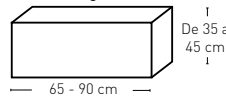

CÓDIGO	ÍTEM	PRECIO	INNER	MASTER
SHBR2092	40866	$ 810.00	1	10