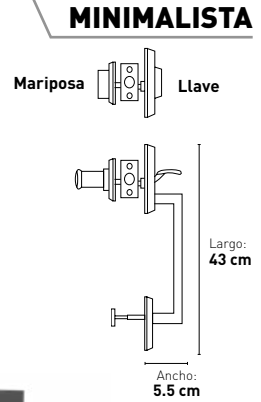

Cerradura para puerta principal "Bilbao"

- Alta seguridad
- Cilindro de latón sólido
- Llave/mariposa
- Ajustable para puertas de 1 3/8" a 2"
- Incluye 5 llaves de puntos

CÓDIGO	ÍTEM	DESC.	CERROJO	PRECIO	INN.	MAS.
● SHPE2074	40424	Níquel satinado	Llave/mariposa	\$ 4,750.00	1	6
● SHPE2075	40425	Negro mate	Llave/mariposa	\$ 4,990.00	1	6

- Alta seguridad
- Cilindro de latón sólido
- Llave/mariposa
- Ajustable para puertas de 1 3/8" a 2"
- Incluye 5 llaves de puntos

Cerradura para puerta principal "Marsella"

- Alta seguridad
- Cilindro de latón sólido
- Llave/mariposa
- Ajustable para puertas de 1 3/8" a 2"
- Incluye 5 llaves de puntos