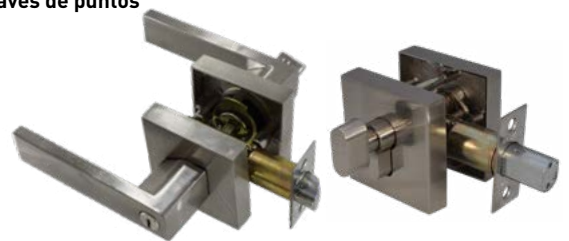

- Alta seguridad
- Cilindro de latón sólido
- Llave/mariposa
- Ajustable para puertas de 1 3/8" a 2"
- Incluye 5 llaves de puntos

Cerradura para puerta principal "Marsella"

- Alta seguridad
- Cilindro de latón sólido
- Llave/mariposa
- Ajustable para puertas de 1 3/8" a 2"
- Incluye 5 llaves de puntos

- ALTA SEGURIDAD
- Cilindro de latón
- Mecanismo tubular
- Incluye 3 llaves de puntos

Productos disponibles para su venta por separado pag. 214 y 215

CÓDIGO	ÍTEM	DESC.	FUNCIÓN	PRECIO	INN.	MAS.
● PC1424S	40444	Níquel	Recámara	\$ 1,600.00	6	12

Combo cerradura manija y cerrojo

COMBO, MINIMALISTA

Llave | Mariposa

- ALTA SEGURIDAD
- Cilindro de latón
- Mecanismo tubular
- Incluye 3 llaves de puntos

Productos disponibles para su venta por separado pag. 214 y 215