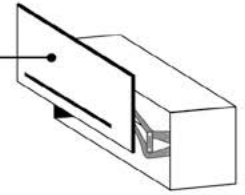

Capacidad de carga

- 60 N = 6 kg
- 80 N = 8 kg
- 100 N = 10 kg

La capacidad de carga corresponde al peso de la puerta que esta acoplada al gabinete