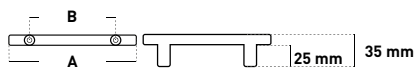

Jaladera

- Sólida
- Cuerpo de acero inoxidable
- Acabado níquel
- Diámetro: 10 mm

CÓDIGO	ÍTEM	A	B	PRECIO	INN.	MAS.
● J1440N	40577	342 mm	282 mm	$ 77.70	10	100
● J1441N	40578	347 mm	313 mm	$ 84.30	5	50
● J1442N	40579	390 mm	384 mm	$ 90.60	8	40
● J1443N	40580	507 mm	480 mm	$ 103.50	10	100
● J1444N	40581	527 mm	500 mm	$ 106.90	8	40
● J1445N	40582	627 mm	600 mm	$ 120.70	8	40
● J1446N	40583	776 mm	744 mm	$ 146.40	8	40
● J1447N	40584	827 mm	800 mm	$ 155.00	8	40
● J1448N	40585	876 mm	850 mm	$ 163.60	8	40