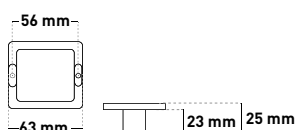

Jaladera

- Sólida
- Cuerpo metálico
- Acabado níquel

CÓDIGO	ÍTEM	PRECIO	INN.	MAS.
● J1013N	40543	$ 34.70	10	100