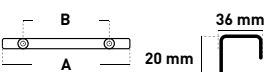

Jaladera

- Cuerpo de aluminio
- Acabado níquel

CÓDIGO	ÍTEM	A	B	PRECIO	INN.	MAS.
SHJA2112	40739	250 mm	192 mm	$ 94.50	10	100
SHJA2113	40740	300 mm	225 mm	$ 106.50	10	100
SHJA2114	40741	350 mm	256 mm	$ 122.00	10	100
SHJA2115	40742	400 mm	322 mm	$ 137.50	10	100
SHJA2116	40743	450 mm	355 mm	$ 153.10	10	100
SHJA2117	40744	500 mm	385 mm	$ 168.50	10	100