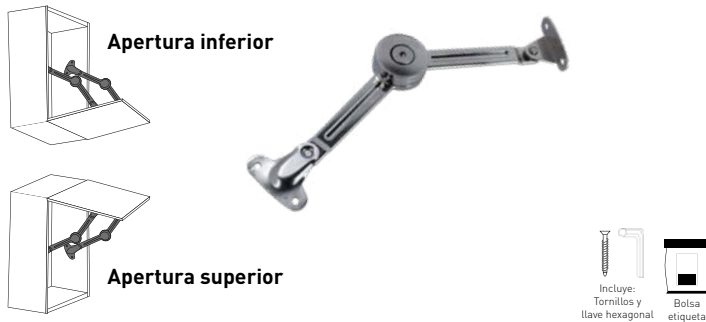

Soporte compás

- Cuerpo metálico
- Capacidad de carga: 3 a 5 kg

COMPÁS Soporte

- Para pasamanos o repisas
- Montaje en pared