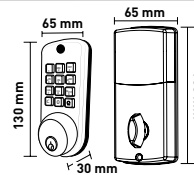

Cerrojo electrónico digital

Llave | Mariposa

- Apertura con tarjeta
- Cierre con una tecla
- Cilindro ajustable de 60 o 70 mm
- 50 códigos de usuario
- Modo vacaciones
- Indicador de batería
- Incluye: 2 llaves de seguridad, 2 tarjetas