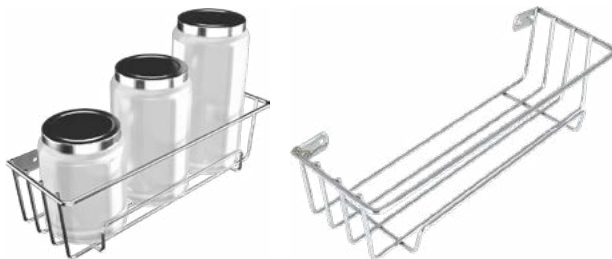

Cesto doble para basura

- Estructura extraíble
- Fácil instalación
- Incluye correderas de extensión total

COCINA CESTO

Largo: 20"

Corredera Ancho: 45 mm

CÓDIGO	ÍTEM	DESCRIPCIÓN	PRECIO	INNER	MASTER
● SHCT1968	40026	46 x 34 x 50 cm	\$ 2,210.00	1	1

ACCESORIOS PARA MUEBLE

PARA COCINA

Especiero sencillo atornillable

- Fácil instalación

Porta copas atornillable

- Para 8 copas

ÍTEM	DESCRIPCIÓN	PRECIO	INNER	MASTER
41214	7 x 28 x 10 cm	\$ 255.40	1	1

ÍTEM	DESCRIPCIÓN	PRECIO	INNER	MASTER
41231	4,5 x 26 x 33 cm	\$ 421.30	1	1