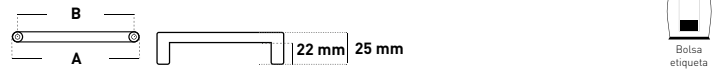

Jaladera

MINIMALISTAS

- Cuerpo metálico
- Acabado negro mate

CÓDIGO	ÍTEM	A	B	PRECIO	INN.	MAS.
● 40775	40775	137 mm	128 mm	$ 52.50	25	250
● 40776	40776	170 mm	160 mm	$ 58.00	25	250
● 40777	40777	200 mm	192 mm	$ 85.00	25	250