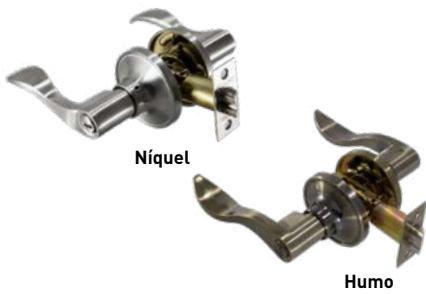

CERROJOS / CERRADURAS

El aspecto, empaque, inner o master de los productos puede variar sin previo aviso debido a la innovación continua de nuestras marcas.

CERRADURAS DE MANIJA

Exterior Interior

Llave Con botón

RECÁMARA

Llave al exterior con botón al interior

Exterior Interior

Ranura Con botón

BAÑO

Ranura al exterior con botón al interior

FUNCIÓN DE LA CERRADURA

Cerradura manija

- Mecanismo tubular

Cerradura manija

- Cilindro de latón
- Mecanismo tubular
- Incluye 2 llaves

CÓDIGO	ÍTEM	DESC.	FUNCIÓN	PRECIO	INN.	MAS.
● 6462AB	40471	Humo	Baño	\$ 550.00	6	24
● 6462SS	40472	Níquel	Baño	\$ 550.00	6	24
41172	41172	Negro mate	Baño	\$551.00	6	24

Cerradura manija

- Cilindro de latón
- Mecanismo tubular
- Alta seguridad
- Incluye 2 llaves de puntos (40466)

CÓDIGO	ÍTEM	DESCRIPCIÓN	FUNCIÓN	PRECIO	INN.	MAS.
● SHCP2056	40473	Negro mate	Baño	\$715.00	6	12
● SHCP2057	40474	Negro mate	Recámara	\$ 730.00	6	12