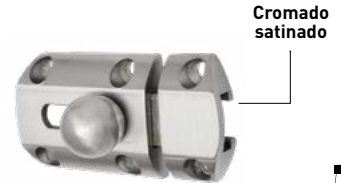

Cromado satinado

Bolsa etiqueta

CÓDIGO	ÍTEM	DESC.	PRECIO	INN.	MAS.
● SHPP2033	40134	63 x 24 x 34 mm	$ 130.00	20	200