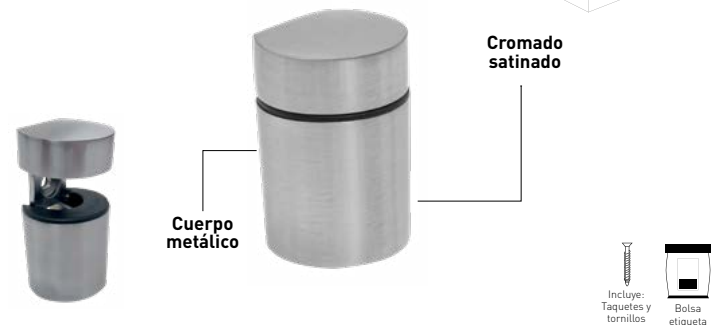

CÓDIGO	ÍTEM	DESC.	PRECIO	INN.	MAS.
● SHSV2013	40852	7 mm	$ 42.00	20	200

CÓDIGO	ÍTEM	DESCRIPCIÓN	PRECIO	INNER	MASTER
SHSV2020	40859	46 x 26 x 30 mm	$ 78.90	20	200
SHSV2021	40860	58 x 33 x 38 mm	$ 111.60	12	120

Soporte para repisa

- Apertura máxima de repisa: 14 mm
- Para repisas de vidrio o madera
- Tipo pelicano

Soporte para repisa

- Apertura máxima de repisa: 14 mm
- Para repisas de vidrio o madera
- Tipo pelicano

Soporte para repisa

- Apertura máxima de repisa: 14 mm
- Para repisas de vidrio o madera
- Tipo pelicano

REPISA TIPO PELICANO