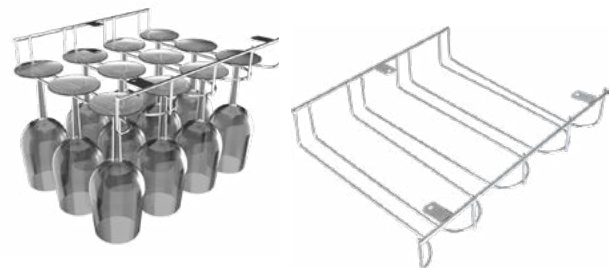

ACCESORIOS PARA MUEBLE

PARA COCINA

Especiero sencillo atornillable

- Fácil instalación

Porta copas atornillable

- Para 8 copas

ÍTEM	DESCRIPCIÓN	PRECIO	INNER	MASTER
41214	7 x 28 x 10 cm	\$ 255.40	1	1

ÍTEM	DESCRIPCIÓN	PRECIO	INNER	MASTER
41231	4,5 x 26 x 33 cm	\$ 421.30	1	1