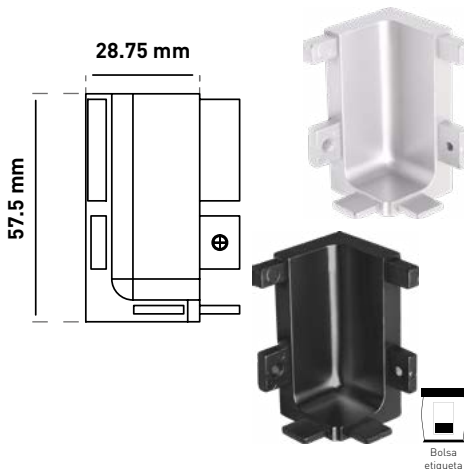

Esquina gola interna (Par)

ÍTEM	DESCRIPCIÓN	PRECIO	INN.	MAS.
41158	Níquel	$ 327.00	1	200
41169	Negro mate	$ 327.00	1	200