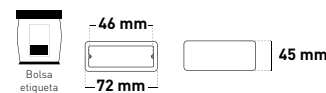

Jaladera

- Empotrable
- Cuerpo metálico
- Acabado níquel

ÍTEM	A	B	C	PRECIO	INN.	MAS.
41203	107 mm	96 mm	36 mm	\$ 49.50	50	500

Jaladera

- Cuerpo metálico
- Acabado níquel

CÓDIGO	ÍTEM	PRECIO	INN.	MAS.
● J1244N	40552	\$ 52.00	50	500