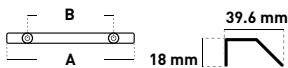

Jaladera

- Cuerpo de aluminio
- Acabado champagne

CÓDIGO	ÍTEM	A	B	PRECIO	INN.	MAS.
SHJA2119	40745	150 mm	127 mm	$ 42.50	10	100
SHJA2120	40746	200 mm	162 mm	$ 56.50	10	100
SHJA 2121	40747	250 mm	192 mm	$ 83.00	10	100
SHJA 2122	40748	300 mm	223 mm	$ 99.60	10	100
SHJA2123	40749	350 mm	256 mm	$ 145.00	10	100
SHJA 2124	40750	400 mm	323 mm	$ 165.00	10	100