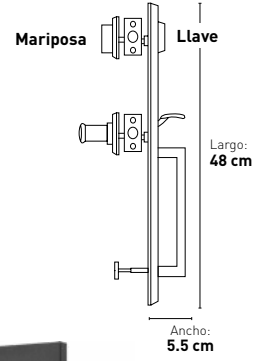

- Alta seguridad
- Cilindro de latón sólido
- Llave/mariposa
- Ajustable para puertas de 1 3/8" a 2"
- Incluye 5 llaves de puntos

Cerradura para puerta principal "Marsella"

- Alta seguridad
- Cilindro de latón sólido
- Llave/mariposa
- Ajustable para puertas de 1 3/8" a 2"
- Incluye 5 llaves de puntos