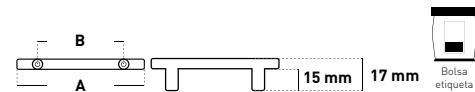

Jaladera

- Cuerpo metálico
- Acabado níquel

CÓDIGO	ÍTEM	A	B	PRECIO	INN.	MAS.
● J739N	40660	112 mm	96 mm	$ 25.50	100	1000
● J740N	40661	147 mm	128 mm	$ 26.50	50	500
● J741N	40662	178 mm	160 mm	$ 35.20	50	500

El aspecto, empaque, inner o master de los productos puede variar sin previo aviso debido a la innovación continua de nuestras marcas.