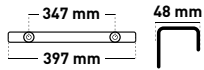

Jaladera

- Empotrable
- Cuerpo de aluminio
- Acabado níquel

CÓDIGO	ÍTEM	PRECIO	INN.	MAS.
● JN1961AL	40700	$ 234.00	10	100