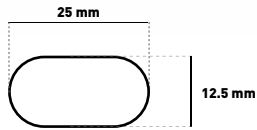

El aspecto, empaque, inner o master de los productos puede variar sin previo aviso debido a la innovación continua de nuestras marcas.

Tubo para clóset
12.5 mm x 25 mm x 3 m
 • Espesor 0.8 mm

Tubo para clóset
25 mm x 3 m
 • Espesor 0.8 mm