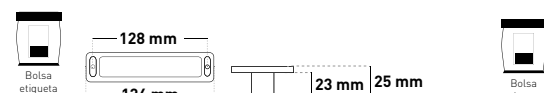

Jaladera

- Sólida
- Cuerpo metálico
- Acabado níquel

CÓDIGO	ÍTEM	PRECIO	INN.	MAS.
J1011N	40541	$ 51.70	10	100