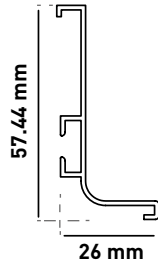

ÍTEM	DESCRIPCIÓN	PRECIO	MAS.
41159	Níquel	$ 560.00	10
41170	Negro mate	$ 615.00	10

Remate gola sencillo (par)

MINIMALISTAS