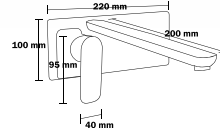

Cartucho cerámico

Caja a color

CÓDIGO	ÍTEM	DESCRIPCIÓN	PRECIO	INNER	MASTER
AEMP1024	35025	Acabado cromado	$5,765.00	1	8