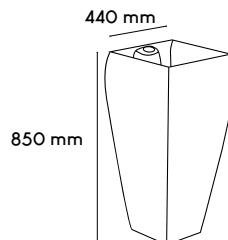

LAVABOS PEDESTAL

Zermatt Lavabo pedestal

- Cuerpo de cerámica
- > Peso: 66 kg

CÓDIGO	ÍTEM	DESCRIPCIÓN	PRECIO	INNER	MASTER
AELC1058	35059	Acabado negro mate	\$13,491.00	1	1

Montreux Lavabo pedestal

- Cuerpo de cerámica
- > Peso: 50 kg

CÓDIGO	ÍTEM	DESCRIPCIÓN	PRECIO	INNER	MASTER
AELC1059	35060	Acabado negro mate	\$18,908.00	1	1

Zermatt Lavabo pedestal

- Cuerpo de cerámica
- > Peso: 66 kg

CÓDIGO	ÍTEM	DESCRIPCIÓN	PRECIO	INNER	MASTER
AELC1056	35056	Color blanco	\$10,741.00	1	1

Montreux Lavabo pedestal

- Cuerpo de cerámica
- > Peso: 50 kg

CÓDIGO	ÍTEM	DESCRIPCIÓN	PRECIO	INNER	MASTER
● AELC1055	35055	Color blanco	\$14,728.00	1	1

Logan

INTELLIGENT ONE PIECE

• Cuerpo de cerámica

4.8 L
Consumo