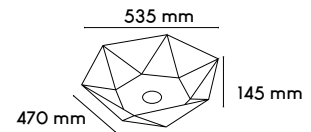

Berna

• Cuerpo de cerámica

> Sobrecubierta
> Peso: 8 kg

CÓDIGO	ÍTEM	DESCRIPCIÓN	PRECIO	INNER	MASTER
● AEOV1054	35054	Color blanco	$ 3,417.00	1	1