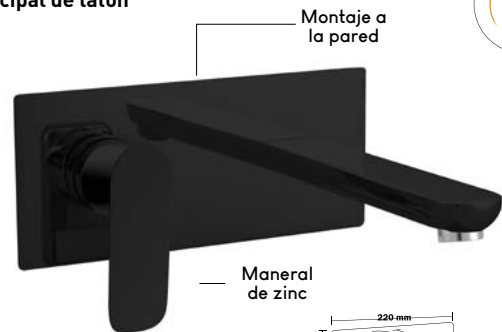

CÓDIGO	ÍTEM	DESCRIPCIÓN	PRECIO	INN.	MAS.
AEMM1015	35024	Acabado negro mate	\$5,171.00	1	8

Mezcladora lavabo a la pared

• Cuerpo principal de latón

Flujo fijo

más suave

Tecnología

libre de plomo

Montaje a la pared

Maneral de zinc

Cartucho cerámico

Caja a color

CÓDIGO	ÍTEM	DESCRIPCIÓN	PRECIO	INNER	MASTER
AEMP1024	35025	Acabado cromado	\$5,765.00	1	8

Mezcladora lavabo a la pared

• Cuerpo principal de latón

Flujo fijo

más suave

Tecnología

libre de plomo

Montaje a la pared

Maneral de zinc

Cartucho cerámico

Caja a color

CÓDIGO	ÍTEM	DESCRIPCIÓN	PRECIO	INNER	MASTER
AEMP1025	35026	Acabado negro mate	\$6,403.00	1	8

Mezcladora lavabo a la pared

• Cuerpo principal de latón

Nuevo

Flujo fijo

más suave

Tecnología

libre de plomo

Montaje a la pared

Maneral de zinc