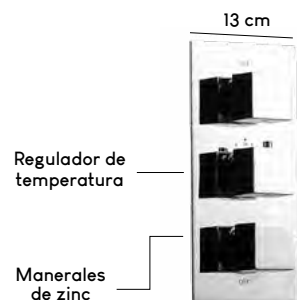

Cascada

Lluvia

2 Funciones regadera: manual:

A presión

Lluvia

Regulador de temperatura

Manerales de zinc

Regadera manual de latón