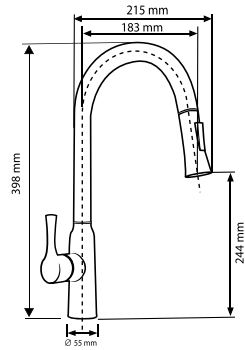

Mezcladora fregador monomando

• Cuerpo de latón

Acabado cromado
2 Funciones de flujo:

CÓDIGO	ÍTEM	PRECIO	INN.	MAS.
AEMM1026	35011	$4,166.00	1	8