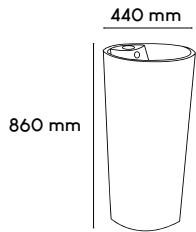

ÍTEM	DESCRIPCIÓN	INNER	MASTER
35086	Acabado negro mate	1	1

Cespól para lavabo 1 1/4"

- Cuerpo de latón

CÉSPOL

Caja a color

CÓDIGO	ÍTEM	DESCRIPCIÓN	PRECIO	INNER	MASTER
● AETN1007	35043	Acabado negro mate	\$ 1,200.00	1	1

LAVABOS PEDESTAL

Zermatt Lavabo pedestal

- Cuerpo de cerámica
- > Peso: 66 kg

CÓDIGO	ÍTEM	DESCRIPCIÓN	PRECIO	INNER	MASTER
AELC1058	35059	Acabado negro mate	\$13,491.00	1	1

Montreux Lavabo pedestal

- Cuerpo de cerámica
- > Peso: 50 kg