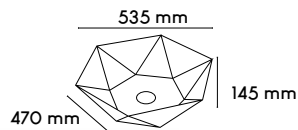

Berna

• Cuerpo de cerámica

> Sobrecubierta
> Peso: 8 kg

CÓDIGO	ÍTEM	DESCRIPCIÓN	PRECIO	INNER	MASTER
● AEOV1054	35054	Color blanco	\$ 3,417.00	1	1

Berna

• Cuerpo de cerámica

> Sobrecubierta
> Peso: 8 kg

Ginebra