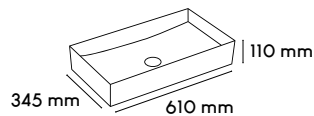

Caja a color

CÓDIGO	ÍTEM	DESCRIPCIÓN	PRECIO	INNER	MASTER
AEOV1051	35052	Acabado negro mate	$ 4,407.00	1	1