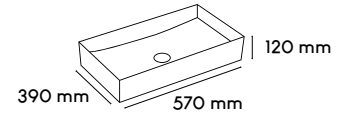

Sion

- Cuerpo de cerámica
- > Sobrecubierta
- > Peso: 9 kg

Nuevo

Caja a color

*CONSULTE DISPONIBILIDAD Y PRECIO CON SU AGENTE DE VENTAS

ÍTEM	DESCRIPCIÓN	INNER	MASTER
35086	Acabado negro mate	1	1

Cespól para lavabo 1 1/4"

- Cuerpo de latón

CÉSPOL