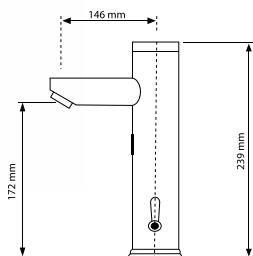

Mezcladora automática para lavabo

• Cuerpo de latón

- > Protección de tiempo de espera
- > Temperatura de suministro de agua: 1°C - 55°C
- > Presión de agua: 0.5 - 7 bar

Flujo fijo

Sensor infrarrojo

Opera con:
> Corriente alterna: 127 Vca, 60 Hz
> Corriente directa: 4 baterías AA (1.5 Vcd) (No incluidas)

CÓDIGO	ÍTEM	DESCRIPCIÓN	PRECIO	INNER	MASTER
AEMS1040	35015	Cromada	$8,651.00	1	10

Nuevo