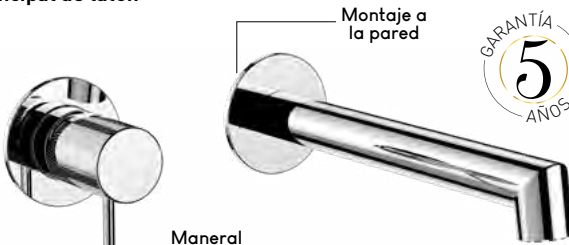

ELITE

DISTINCIÓN

LÍNEA DE LUJO

SUBMONTABLES

Tarja sencilla submontable

• Cuerpo de granito

- > Incluye céspol 1 1/2" y contracanasta
- > Superficie de alta resistencia a impactos, choques térmicos, altas temperaturas y decoloración.
- > Acabado no poroso de fácil limpieza.
- > Impide la proliferación de bacterias.

Tecnología

libre de plomo

Montaje a la pared

Maneral de zinc

Cartucho cerámico

Caja a color

CÓDIGO	ÍTEM	DESCRIPCIÓN	PRECIO	INNER	MASTER
AEMP1025	35026	Acabado negro mate	\$6,403.00	1	8

Mezcladora lavabo a la pared

• Cuerpo principal de latón

Nuevo

Flujo fijo

más suave

Tecnología

libre de plomo

Montaje a la pared

Maneral de zinc

• Cuerpo de latón

> Para montarse en 3 orificios

30%

Menos consumo de agua

Tecnología

libre de plomo

Manerales de zinc

Altura de 400 mm