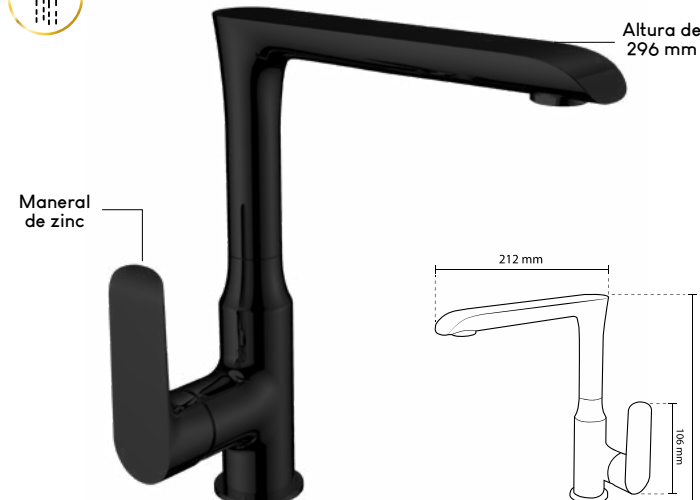

ELITE

DISTINCIÓN

LÍNEA DE LUJO

SUBMONTABLES

Tarja sencilla submontable

• Cuerpo de granito

- > Incluye céspol 1 1/2" y contracanasta
- > Superficie de alta resistencia a impactos, choques térmicos, altas temperaturas y decoloración.
- > Acabado no poroso de fácil limpieza.
- > Impide la proliferación de bacterias.

Mezcladora fregador monomando

• Cuerpo de latón

Flujo fijo

Altura de 296 mm

Maneral de zinc

Cartucho cerámico

Caja a color

Mezcladora fregador monomando

• Cuerpo de latón

Flujo fijo

Nuevo

Altura de 296 mm

Maneral de zinc

Cartucho cerámico

Caja a color

ÍTEM	DESCRIPCIÓN	PRECIO	INN.	MAS.
35087	Cromado	\$4,281.00	1	8
35081	Negro mate	\$4,720.00	1	8

aque, inner o master de los productos puede variar sin previo aviso debido a la innovación continua de nuestras marcas.

Mezcladora fregador monomando

• Cuerpo de latón

Acabado cromado
2 Funciones de flujo: