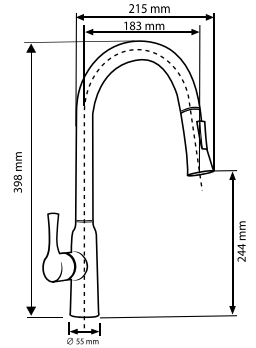

Mezcladora fregador monomando

• Cuerpo de latón

Acabado negro mate

2 Funciones de flujo:

CÓDIGO	ÍTEM	PRECIO	INN.	MAS.
AEMM1028	35013	$5,139.00	1	8