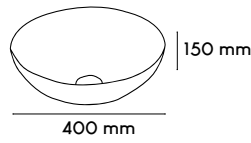

• Cuerpo de cerámica

> Sobrecubierta
> Peso: 7 kg

CÓDIGO	ÍTEM	DESCRIPCIÓN	PRECIO	INNER	MASTER
● AEOV1049	35050	Acabado negro mate	\$ 3,882.00	1	1

Davos

- Cuerpo de cerámica
- > Sobrecubierta
- > Peso: 5 kg