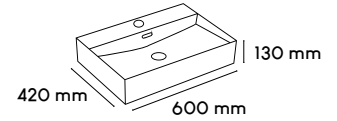

Firburgo

- Cuerpo de cerámica
- > Sobrecubierta
- > Peso: 9 kg

Caja a color

CÓDIGO	ÍTEM	DESCRIPCIÓN	PRECIO	INNER	MASTER
AEOV1051	35052	Acabado negro mate	\$ 4,407.00	1	1

Wengen

- Cuerpo de cerámica
- > Sobrecubierta
- > Peso: 17 kg