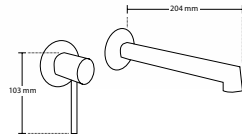

Cartucho cerámico

Caja a color

ÍTEM	DESCRIPCIÓN	PRECIO	INNER	MASTER
35088	Acabado cromado	$5,252.00	1	8