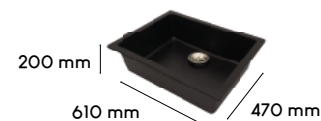

ELITE

DISTINCIÓN

LÍNEA DE LUJO

SUBMONTABLES

Tarja sencilla submontable

• Cuerpo de granito

- > Incluye céspol 1 1/2" y contracanasta
- > Superficie de alta resistencia a impactos, choques térmicos, altas temperaturas y decoloración.
- > Acabado no poroso de fácil limpieza.
- > Impide la proliferación de bacterias.