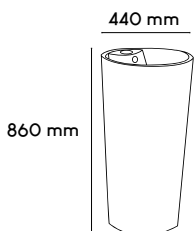

LAVABOS PEDESTAL

Zermatt Lavabo pedestal

- Cuerpo de cerámica
- > Peso: 66 kg

CÓDIGO	ÍTEM	DESCRIPCIÓN	PRECIO	INNER	MASTER
AELC1058	35059	Acabado negro mate	\$13,491.00	1	1

Montreux Lavabo pedestal

- Cuerpo de cerámica
- > Peso: 50 kg

CÓDIGO	ÍTEM	DESCRIPCIÓN	PRECIO	INNER	MASTER
AELC1059	35060	Acabado negro mate	\$18,908.00	1	1

Zermatt Lavabo pedestal

- Cuerpo de cerámica
- > Peso: 66 kg

CÓDIGO	ÍTEM	DESCRIPCIÓN	PRECIO	INNER	MASTER
AELC1056	35056	Color blanco	\$10,741.00	1	1