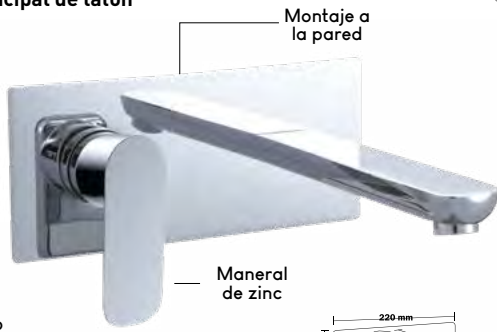

ELITE

DISTINCIÓN

LÍNEA DE LUJO

SUBMONTABLES

Tarja sencilla submontable

• Cuerpo de granito

- > Incluye céspol 1 1/2" y contracanasta
- > Superficie de alta resistencia a impactos, choques térmicos, altas temperaturas y decoloración.
- > Acabado no poroso de fácil limpieza.
- > Impide la proliferación de bacterias.

CÓDIGO	ÍTEM	DESCRIPCIÓN	PRECIO	INN.	MAS.
AEMM1015	35024	Acabado negro mate	\$5,171.00	1	8

Mezcladora lavabo a la pared

• Cuerpo principal de latón

Flujo fijo

más suave

Tecnología

libre de plomo

Montaje a la pared