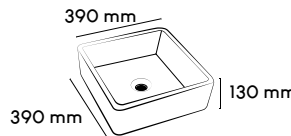

CÓDIGO	ÍTEM	DESCRIPCIÓN	PRECIO	INNER	MASTER
● AE1002	35045	Color blanco	$1,535.00	1	1