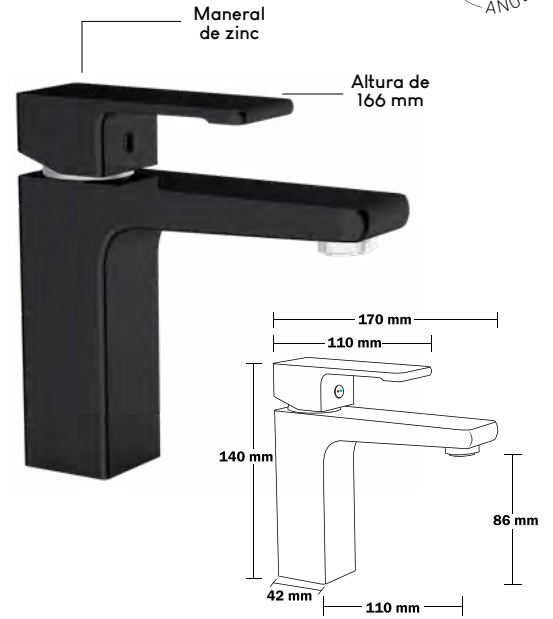

Mezcladora lavabo monomando

• Cuerpo de latón

Mezcladora lavabo monomando

• Cuerpo de latón

30%
Menos consumo de agua

30%
Menos consumo de agua

CÓDIGO	ÍTEM	DESCRIPCIÓN	PRECIO	INN.	MAS.
AEMM1010	35019	Acabado cromado	\$3,510.00	1	8

CÓDIGO	ÍTEM	DESCRIPCIÓN	PRECIO	INN.	MAS.
AEMM1011	35020	Acabado negro mate	\$3,740.00	1	8

Mezcladora lavabo monomando

• Cuerpo de latón

Mezcladora lavabo monomando

• Cuerpo de latón

LAVABO MONOMANDO

CÓDIGO	ÍTEM	DESCRIPCIÓN	PRECIO	INN.	MAS.
AEMM1012	35021	Acabado cromado	\$3,485.00	1	8

CÓDIGO	ÍTEM	DESCRIPCIÓN	PRECIO	INN.	MAS.
AEMM1013	35022	Acabado negro mate	\$3,271.00	1	8

Mezcladora lavabo monomando

• Cuerpo de latón

Mezcladora lavabo monomando

• Cuerpo de latón

CÓDIGO	ÍTEM	DESCRIPCIÓN	PRECIO	INN.	MAS.
AEMM1014	35023	Acabado cromado	\$4,666.00	1	8