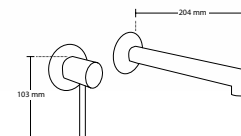

Mezcladora lavabo a la pared

• Cuerpo principal de latón

Flujo fijo

más suave

Tecnología

libre de plomo

Montaje a la pared

Maneral de zinc

Cartucho cerámico

Caja a color

CÓDIGO	ÍTEM	DESCRIPCIÓN	PRECIO	INNER	MASTER
AEMP1024	35025	Acabado cromado	$5,765.00	1	8

Mezcladora lavabo a la pared

• Cuerpo principal de latón

Flujo fijo

más suave

Tecnología

libre de plomo

Montaje a la pared

Maneral de zinc

Cartucho cerámico

Caja a color

CÓDIGO	ÍTEM	DESCRIPCIÓN	PRECIO	INNER	MASTER
AEMP1025	35026	Acabado negro mate	$6,403.00	1	8

Mezcladora lavabo a la pared

• Cuerpo principal de latón

Nuevo

Flujo fijo

más suave

Tecnología

libre de plomo

Montaje a la pared

Maneral de zinc

Cartucho cerámico

Caja a color

ÍTEM	DESCRIPCIÓN	PRECIO	INNER	MASTER
35088	Acabado cromado	$5,252.00	1	8

Mezcladora lavabo a la pared

• Cuerpo principal de latón

Nuevo

Flujo fijo

más suave

Tecnología

libre de plomo

Montaje a la pared

Maneral de zinc

Cartucho cerámico

Caja a color

ÍTEM	DESCRIPCIÓN	PRECIO	INNER	MASTER
35082	Acabado negro mate	$5,505.00	1	8

Mezcladora taladro separado para lavabo

• Cuerpo de latón

> Para montarse en 3 orificios

30%

Menos consumo de agua

Tecnología

libre de plomo

Manerales de zinc

Altura de 400 mm

Cartuchos cerámicos

Incluye: 2 Alimentadores de acero inoxidable 40 cm

Caja a color

CÓDIGO	ÍTEM	DESCRIPCIÓN	PRECIO	INNER	MASTER
AEMT1020	35029	Acabado cromado	$5,014.00	1	8

Mezcladora taladro separado para lavabo

• Cuerpo de latón

> Para montarse en 3 orificios

30%

Menos consumo de agua

Tecnología

libre de plomo

Manerales de zinc

Altura de 400 mm

Cartuchos cerámicos

Incluye: 2 Alimentadores de acero inoxidable 40 cm

Caja a color

CÓDIGO	ÍTEM	DESCRIPCIÓN	PRECIO	INNER	MASTER
AEMT1021	35030	Acabado negro mate	$5,827.00	1	8