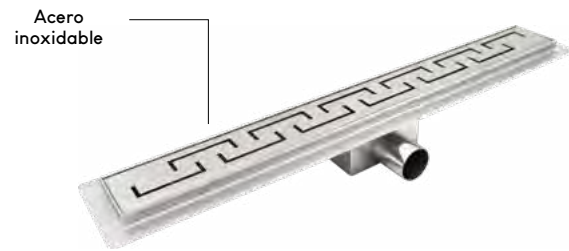

RESUMIDERO RECTANGULAR

- Medida de 60 x 7 cm

Acero inoxidable

CÓDIGO	ÍTEM	DESCRIPCIÓN	PRECIO	INNER	MASTER
AERR1063	35064	Acero inoxidable	$1,942.00	1	10

El aspecto, empaque, inner o master de los productos puede variar sin previo aviso debido a la innovación continua de nuestras marcas.