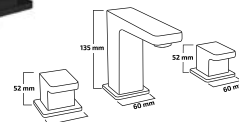

• Cuerpo de latón

> Para montarse en 3 orificios

30%

Menos consumo de agua

Tecnología

libre de plomo

Manerales de zinc

Altura de 400 mm