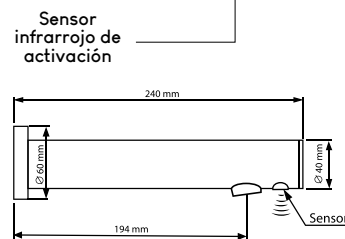

Llave automática para lavabo

• Cuerpo de latón

- > Detención ajustable de: 16 a 32 cm
- > Flujo de agua: 0.5 - 0.125 l/s

Flujo fijo

Sensor infrarrojo

Opera con
4 baterías AAA (1.5 Vcd)
No incluidas

CÓDIGO	ÍTEM	DESCRIPCIÓN	PRECIO	INNER	MASTER
AEMS1041	35016	Cromada	$8,219.00	1	10

LAVABO MONOMANDO

Nuevo