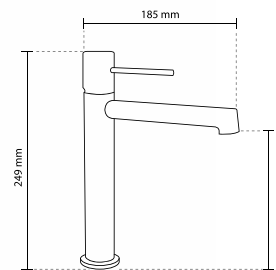

• Cuerpo de latón

Flujo fijo

más suave

30%

Menos consumo de agua

Tecnología

libre de plomo

Cartucho cerámico