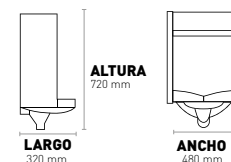

CÓDIGO	ÍTEM	DESCRIPCIÓN	PRECIO	INNER	MASTER
AE2003	35005	Color blanco	\$3,679.00	1	1

Narooma

ONE PIECE

• Cuerpo de cerámica

4.8 L
Consumo

CONFORT
Altura confortable de 40 cm

DISEÑO
Forma alargada y asiento
de cierre lento

Caja a color

Grado de calidad "A"
Primera clase Tipo I

CÓDIGO	ÍTEM	DESCRIPCIÓN	PRECIO	INNER	MASTER
● AE2001	35004	Color blanco	\$8,400.00	1	1

Darwin

MINGITORIO

• Cuerpo de cerámica

Grado de calidad "A"
Primera clase Tipo I

ÍTEM	DESCRIPCIÓN	PRECIO	INNER	MASTER
35073	Color blanco	\$3,841.00	1	1

Darwin

MINGITORIO

• Cuerpo de cerámica

Grado de calidad "A"
Primera clase Tipo I

ÍTEM	DESCRIPCIÓN	PRECIO	INNER	MASTER
35075	Color negro	\$ 8,694.00	1	1