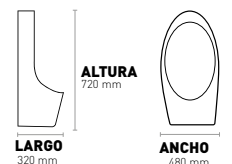

Caja a color

Grado de calidad "A"
Primera clase Tipo I

CÓDIGO	ÍTEM	DESCRIPCIÓN	PRECIO	INNER	MASTER
● AE2001	35004	Color blanco	\$8,400.00	1	1

Darwin

MINGITORIO

• Cuerpo de cerámica

Grado de calidad "A"
Primera clase Tipo I

ÍTEM	DESCRIPCIÓN	PRECIO	INNER	MASTER
35073	Color blanco	\$3,841.00	1	1

Darwin

MINGITORIO

• Cuerpo de cerámica

Grado de calidad "A"
Primera clase Tipo I

ÍTEM	DESCRIPCIÓN	PRECIO	INNER	MASTER
35075	Color negro	\$ 8,694.00	1	1

Peth

MINGITORIO

• Cuerpo de cerámica

Grado de calidad "A"
Primera clase Tipo I

ÍTEM	DESCRIPCIÓN	PRECIO	INNER	MASTER
35074	Color blanco	\$ 2,750.00	1	1

Peth

MINGITORIO

• Cuerpo de cerámica