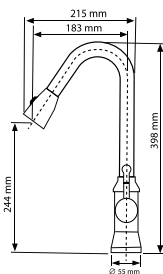

Nuevo

Motion Sense:

Ofrece una excepcional comodidad con manos libres, ya que cuenta con sensores dobles.

Power Clean:

Tecnología que proporciona un 50% más de potencia de pulverización.

Resistencia a las manchas

Su acabado resiste las huellas dactilares y las manchas de agua.