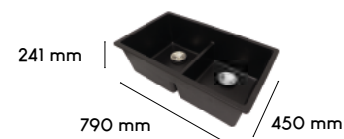

Incluye:
Césped 1 1/2"

Contracanasta 3 1/2"

CÓDIGO	ÍTEM	DESCRIPCIÓN	PRECIO	INNER	MASTER
● AETS1038	35042	Acabado negro mate	\$ 9,287.00	1	1

Tarja doble submontable

• Cuerpo de granito

- > Incluye céspol doble de 1 1/2" y contracanasta
- > Superficie de alta resistencia a impactos, choques térmicos, altas temperaturas y decoloración.
- > Acabado no poroso de fácil limpieza.
- > Impide la proliferación de bacterias.