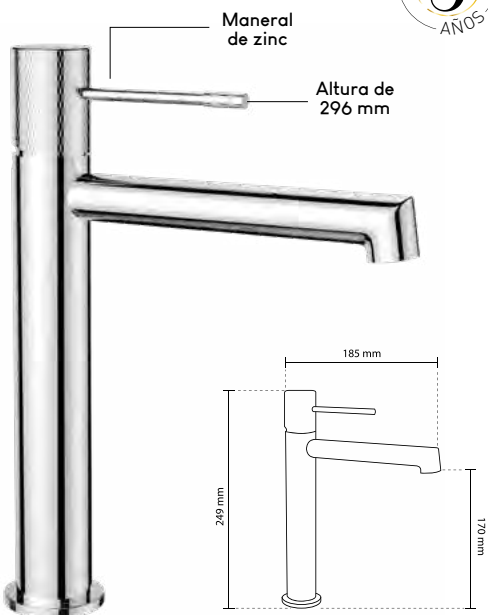

CÓDIGO	ÍTEM	DESCRIPCIÓN	PRECIO	INNER	MASTER
AEMS1040	35015	Cromada	\$8,651.00	1	10

Nuevo

Mezcladora lavabo monomando

• Cuerpo de latón

Flujo fijo

más suave

30%

Menos consumo de agua

Tecnología

libre de plomo

Cartucho cerámico

Maneral de suave movimiento

ÍTEM	DESCRIPCIÓN	PRECIO	INN.	MAS.
35089	Cromado	\$3,199.00	1	8

Llave automática para lavabo

• Cuerpo de latón

- > Detención ajustable de: 16 a 32 cm
- > Flujo de agua: 0.5 - 0.125 l/s