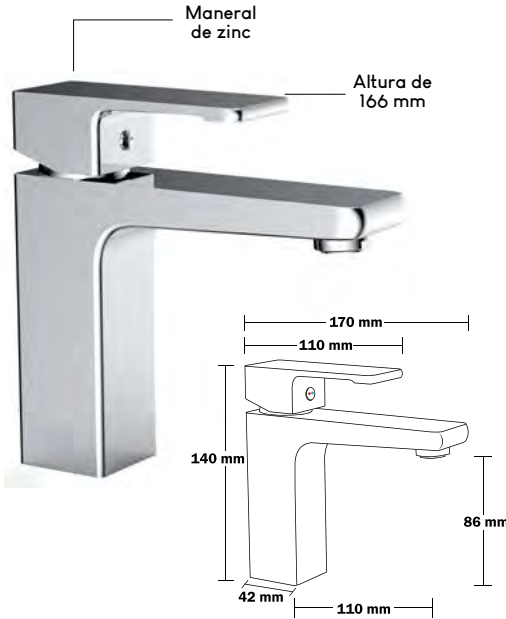

CÓDIGO	ÍTEM	DESCRIPCIÓN	PRECIO	INN.	MAS.
AEMM1011	35020	Acabado negro mate	\$3,740.00	1	8

Mezcladora lavabo monomando

• Cuerpo de latón

Mezcladora lavabo monomando

• Cuerpo de latón

LAVABO MONOMANDO

CÓDIGO	ÍTEM	DESCRIPCIÓN	PRECIO	INN.	MAS.
AEMM1012	35021	Acabado cromado	\$3,485.00	1	8