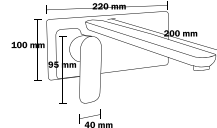

Tecnología

libre de plomo

Montaje a la pared

Maneral de zinc

Cartucho cerámico

Caja a color

CÓDIGO	ÍTEM	DESCRIPCIÓN	PRECIO	INNER	MASTER
AEMP1025	35026	Acabado negro mate	\$6,403.00	1	8

Mezcladora lavabo a la pared