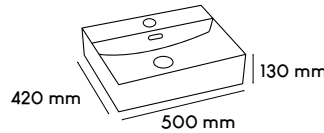

Lucerna

- Cuerpo de cerámica
- > Sobrecubierta
- > Peso: 15.5 kg

Caja a color

CÓDIGO	ÍTEM	DESCRIPCIÓN	PRECIO	INNER	MASTER
AEOV1052	35057	Acabado negro mate	$ 4,517.00	1	1

Firburgo

- Cuerpo de cerámica
- > Sobrecubierta
- > Peso: 9 kg