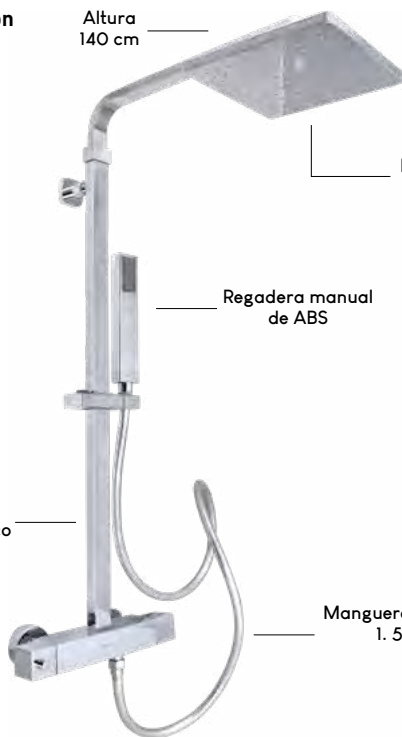

Set de regadera termostática tipo teléfono

• Cuerpo de latón

Flujo fijo

Regadera manual

Altura 140 cm

Regadera 8" de ABS

Regadera manual de ABS

Cuerpo telescópico

Manguera flexible 1.5 m

Set de regadera termostática tipo teléfono

• Cuerpo de latón

Flujo fijo

Regadera manual

Altura 140 cm

Regadera 8" de ABS

Regadera manual de ABS

Cuerpo telescópico

Manguera flexible 1.5 m

Set de regadera termostática tipo teléfono

Nuevo

• Cuerpo de latón

> Para empotrar a la pared

2 Funciones regadera:

Cascada