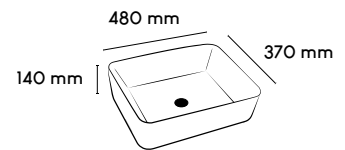

Rougemont

• Cuerpo de cerámica

Sobrecubierta
Color blanco

CÓDIGO	ÍTEM	DESCRIPCIÓN	PRECIO	INNER	MASTER
● AE1004	35047	Color blanco	$1,472.00	1	1

OVALINES