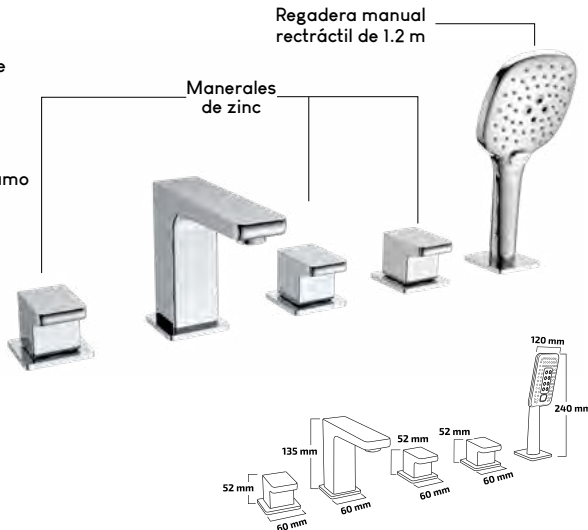

• Cuerpo de latón

> Para montarse en 3 orificios

30%

Menos consumo de agua

Tecnología

libre de plomo

Manerales de zinc

Altura de 400 mm

Cartuchos cerámicos

Incluye: 2 Alimentadores de acero inoxidable 40 cm

Caja a color

CÓDIGO	ÍTEM	DESCRIPCIÓN	PRECIO	INNER	MASTER
AEMT1021	35030	Acabado negro mate	\$5,827.00	1	8

El aspecto, empaque, inner o master de los productos puede variar sin previo aviso debido a la innovación continua de nuestras marcas.

Mezcladora taladro separado para tina de 5 piezas

• Cuerpo de latón

> Para montarse en 5 orificios

Flujo fijo
más suave

30%
Menos consumo de agua

Incluye:
2 Alimentadores de acero inoxidable 40 cm
1 Alimentador de acero inoxidable 1.2 m

CÓDIGO	ÍTEM	DESCRIPCIÓN	PRECIO	INNER	MASTER
AEMT1022	35031	Acabado cromado	\$7,647.00	1	8

Mezcladora taladro separado para tina de 5 piezas

• Cuerpo de latón

> Para montarse en 5 orificios

Flujo fijo
más suave