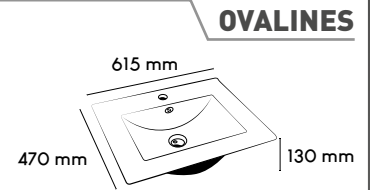

Basilea

• Cuerpo de cerámica

Sobrecubierta
Color blanco

CÓDIGO	ÍTEM	DESCRIPCIÓN	PRECIO	INNER	MASTER
● AE1001	35044	Color blanco	\$ 1,349.00	1	1

Maienfeld

• Cuerpo de cerámica

Sobreponer
Con rebosadero
Color blanco