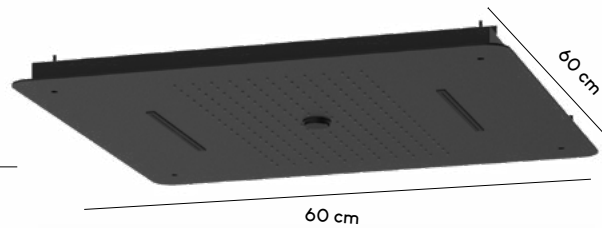

Manguera flexible 1.5 m

ÍTEM	DESCRIPCIÓN	PRECIO	INNER	MASTER
35080	Acabado negro mate	\$35,061.00	1	1

CÓDIGO	ÍTEM	DESCRIPCIÓN	PRECIO	INNER	MASTER
AERT1031	35037	Acabado cromado	\$32,533.00	1	1

Set de regadera termostática empotrada al techo

• Cuerpo de acero inoxidable

> Para empotrar al techo

4 Funciones regadera:

2 Funciones regadera manual:

Luz blanca

60 cm

51 cm

12 cm