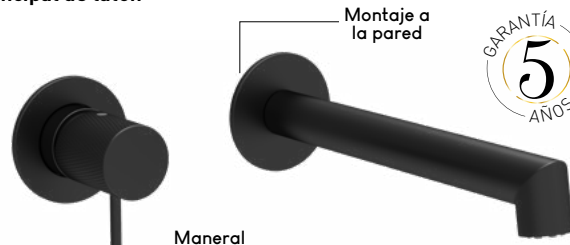

• Cuerpo principal de latón

Nuevo

Flujo fijo

más suave

Tecnología

libre de plomo

Montaje a la pared

Maneral de zinc

Cartucho cerámico

Caja a color

ÍTEM	DESCRIPCIÓN	PRECIO	INNER	MASTER
35088	Acabado cromado	\$5,252.00	1	8

Mezcladora lavabo a la pared

• Cuerpo principal de latón

Nuevo

Flujo fijo

más suave

Tecnología

libre de plomo

Montaje a la pared

Maneral de zinc

Cartucho cerámico

Caja a color

ÍTEM	DESCRIPCIÓN	PRECIO	INNER	MASTER
35082	Acabado negro mate	\$5,505.00	1	8

Mezcladora taladro separado para lavabo

• Cuerpo de latón

> Para montarse en 3 orificios

30%

Menos consumo de agua

Tecnología

libre de plomo

Manerales de zinc

Altura de 400 mm