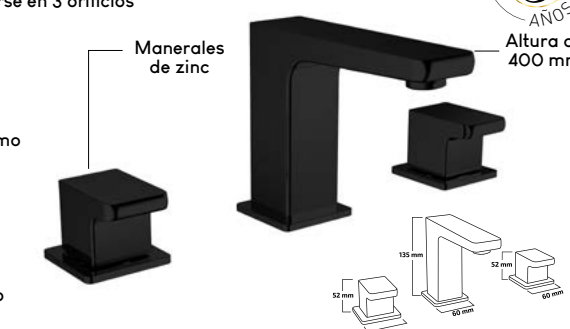

Cartuchos cerámicos

Incluye: 2 Alimentadores de acero inoxidable 40 cm

Caja a color

CÓDIGO	ÍTEM	DESCRIPCIÓN	PRECIO	INNER	MASTER
AEMT1020	35029	Acabado cromado	\$5,014.00	1	8

Mezcladora taladro separado para lavabo

• Cuerpo de latón

> Para montarse en 3 orificios

30%

Menos consumo de agua

Tecnología

libre de plomo

Manerales de zinc

Altura de 400 mm

Cartuchos cerámicos

Incluye: 2 Alimentadores de acero inoxidable 40 cm

Caja a color

CÓDIGO	ÍTEM	DESCRIPCIÓN	PRECIO	INNER	MASTER
AEMT1021	35030	Acabado negro mate	\$5,827.00	1	8

El aspecto, empaque, inner o master de los productos puede variar sin previo aviso debido a la innovación continua de nuestras marcas.

Mezcladora taladro separado para tina de 5 piezas

• Cuerpo de latón

> Para montarse en 5 orificios

Flujo fijo
más suave

30%
Menos consumo de agua

Incluye:
2 Alimentadores de acero inoxidable 40 cm
1 Alimentador de acero inoxidable 1.2 m