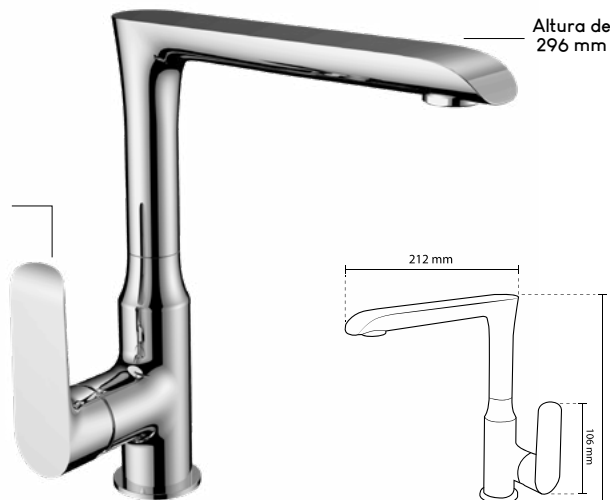

Mezcladora fregador monomando

• Cuerpo de latón

Flujo fijo

Altura de 296 mm

Maneral de zinc

Cartucho cerámico

Caja a color

Mezcladora fregador monomando