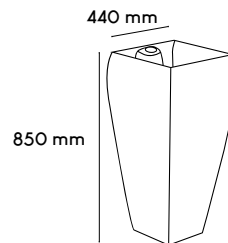

LAVABOS PEDESTAL

Zermatt Lavabo pedestal

- Cuerpo de cerámica
- > Peso: 66 kg

CÓDIGO	ÍTEM	DESCRIPCIÓN	PRECIO	INNER	MASTER
AELC1058	35059	Acabado negro mate	\$13,491.00	1	1

Montreux Lavabo pedestal

- Cuerpo de cerámica
- > Peso: 50 kg

CÓDIGO	ÍTEM	DESCRIPCIÓN	PRECIO	INNER	MASTER
AELC1059	35060	Acabado negro mate	\$18,908.00	1	1

Zermatt Lavabo pedestal

- Cuerpo de cerámica
- > Peso: 66 kg

CÓDIGO	ÍTEM	DESCRIPCIÓN	PRECIO	INNER	MASTER
AELC1056	35056	Color blanco	\$10,741.00	1	1