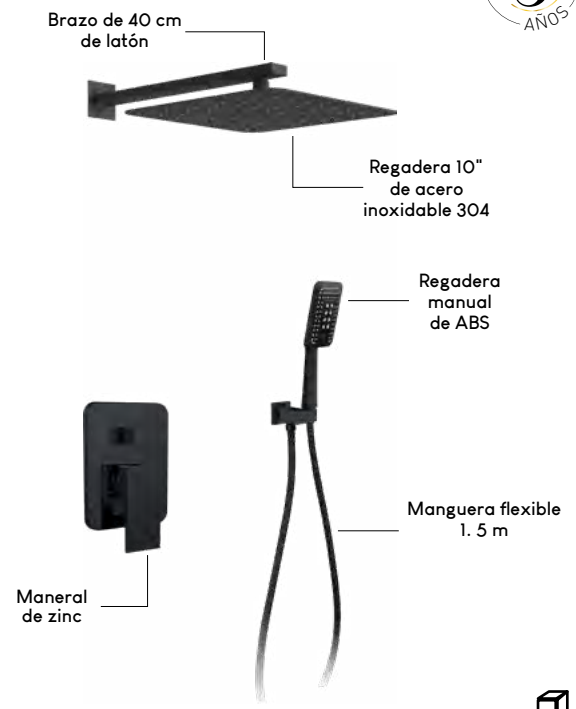

Set de regadera tipo teléfono

• Cuerpo de latón

Flujo fijo

Set de regadera tipo teléfono

• Cuerpo de latón

Flujo fijo

CÓDIGO	ÍTEM	DESCRIPCIÓN	PRECIO	INNER	MASTER
AESR1017	35034	Acabado níquel pulido	\$10,368.00	1	8