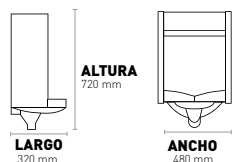

CÓDIGO	ÍTEM	DESCRIPCIÓN	PRECIO	INNER	MASTER
AE2003	35005	Color blanco	\$3,679.00	1	1

Narooma

ONE PIECE

• Cuerpo de cerámica

4.8 L
Consumo

CONFORT
Altura confortable de 40 cm

DISEÑO
Forma alargada y asiento
de cierre lento

Caja a color

Grado de calidad "A"
Primera clase Tipo I

CÓDIGO	ÍTEM	DESCRIPCIÓN	PRECIO	INNER	MASTER
● AE2001	35004	Color blanco	\$8,400.00	1	1

Darwin

MINGITORIO

• Cuerpo de cerámica

Grado de calidad "A"
Primera clase Tipo I

ÍTEM	DESCRIPCIÓN	PRECIO	INNER	MASTER
35073	Color blanco	\$3,841.00	1	1

Darwin

MINGITORIO

• Cuerpo de cerámica

Grado de calidad "A"
Primera clase Tipo I

ÍTEM	DESCRIPCIÓN	PRECIO	INNER	MASTER
35075	Color negro	\$ 8,694.00	1	1