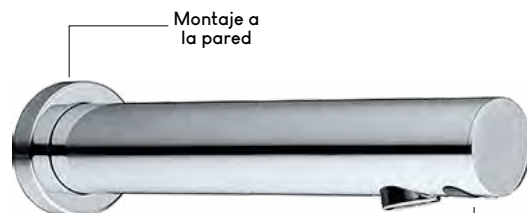

ELITE

DISTINCIÓN

LÍNEA DE LUJO

SUBMONTABLES

Tarja sencilla submontable

• Cuerpo de granito

- > Incluye céspol 1 1/2" y contracanasta
- > Superficie de alta resistencia a impactos, choques térmicos, altas temperaturas y decoloración.
- > Acabado no poroso de fácil limpieza.
- > Impide la proliferación de bacterias.

CÓDIGO	ÍTEM	DESCRIPCIÓN	PRECIO	INNER	MASTER
AEMS1040	35015	Cromada	\$8,651.00	1	10

Nuevo

Mezcladora lavabo monomando

• Cuerpo de latón

Flujo fijo

más suave

30%

Menos consumo de agua

Tecnología

libre de plomo

Cartucho cerámico

Maneral de suave movimiento

ÍTEM	DESCRIPCIÓN	PRECIO	INN.	MAS.
35089	Cromado	\$3,199.00	1	8

Llave automática para lavabo

• Cuerpo de latón

- > Detención ajustable de: 16 a 32 cm
- > Flujo de agua: 0.5 - 0.125 l/s

Flujo fijo

Sensor infrarrojo

Opera con
 4 baterías AAA (1.5 Vcd)
 No incluidas

CÓDIGO	ÍTEM	DESCRIPCIÓN	PRECIO	INNER	MASTER
AEMS1041	35016	Cromada	\$8,219.00	1	10

LAVABO MONOMANDO

Nuevo

Mezcladora lavabo monomando