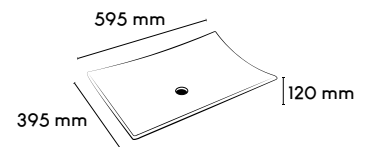

Canberra

• Cuerpo de cerámica

Sobrecubierta
Color blanco

CÓDIGO	ÍTEM	DESCRIPCIÓN	PRECIO	INNER	MASTER
AE1006	35049	Color blanco	$1,332.00	1	1

El aspecto, empaque, inner o master de los productos puede variar sin previo aviso debido a la innovación continua de nuestras marcas.