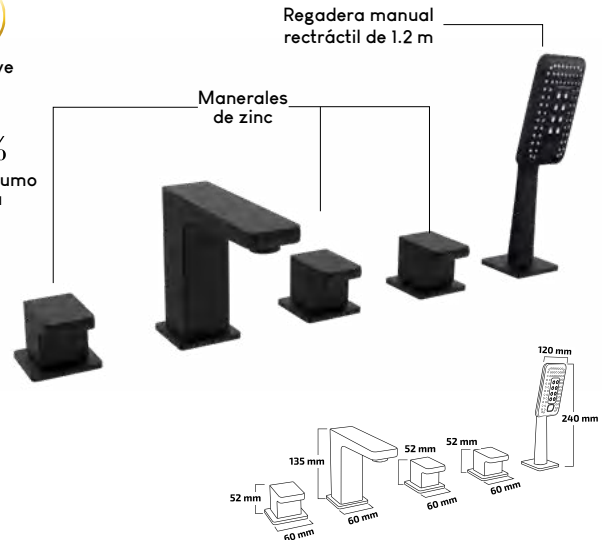

Mezcladora taladro separado para tina de 5 piezas

• Cuerpo de latón

> Para montarse en 5 orificios

Flujo fijo
más suave

30%
Menos consumo de agua

Incluye:
2 Alimentadores de acero inoxidable 40 cm
1 Alimentador de acero inoxidable 1.2 m

CÓDIGO	ÍTEM	DESCRIPCIÓN	PRECIO	INNER	MASTER
AEMT1022	35031	Acabado cromado	\$7,647.00	1	8

Mezcladora taladro separado para tina de 5 piezas

• Cuerpo de latón

> Para montarse en 5 orificios

Flujo fijo
más suave

30%
Menos consumo de agua

Incluye:
2 Alimentadores de acero inoxidable 40 cm
1 Alimentador de acero inoxidable 1.2 m

CÓDIGO	ÍTEM	DESCRIPCIÓN	PRECIO	INNER	MASTER
AEMT1023	35032	Acabado negro mate	\$9,457.00	1	8