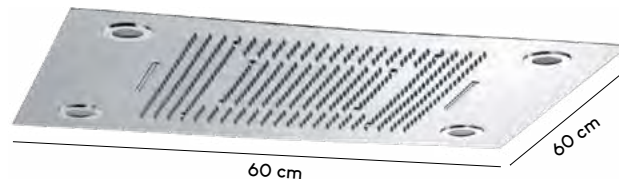

• Cuerpo de acero inoxidable

> Para empotrar al techo

4 Funciones regadera:

2 Funciones regadera manual:

Luz blanca

60 cm

51 cm

12 cm

Nuevo

ÍTEM	DESCRIPCIÓN	PRECIO	INNER	MASTER
35079	Acabado negro mate	\$54,458.00	1	1

Set de regadera termostática empotrada al techo

• Cuerpo de acero inoxidable

> Para empotrar al techo

4 Funciones regadera:

2 Funciones regadera manual:

Luz multicolor

60 cm

Regadera manual de latón

51 cm

12 cm

Regulador de temperatura

Manguera flexible 1.5 m