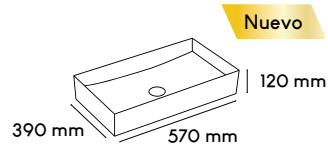

Sion

• Cuerpo de cerámica

> Sobrecubierta
> Peso: 9 kg

*CONSULTE DISPONIBILIDAD Y PRECIO CON SU AGENTE DE VENTAS

ÍTEM	DESCRIPCIÓN	INNER	MASTER
35085	Color blanco	1	1