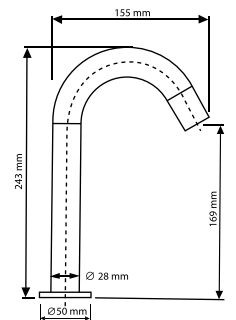

Llave automática para lavabo

• Cuerpo de latón

> Uso para agua fría

Opera con:
>Corriente alterna: 127 Vca, 60 Hz
>Corriente directa: 4 baterías AA (1.5 Vcd) (No incluidas)

CÓDIGO	ÍTEM	DESCRIPCIÓN	PRECIO	INNER	MASTER
AEMS1039	35014	Cromada	$7,657.00	1	10

Nuevo