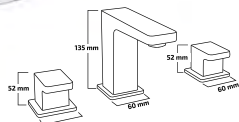

• Cuerpo de latón

> Para montarse en 3 orificios

30%

Menos consumo de agua

Tecnología

libre de plomo

Manerales de zinc

Altura de 400 mm

Cartuchos cerámicos

Incluye: 2 Alimentadores de acero inoxidable 40 cm

Caja a color

CÓDIGO	ÍTEM	DESCRIPCIÓN	PRECIO	INNER	MASTER
AEMT1020	35029	Acabado cromado	\$5,014.00	1	8

Mezcladora taladro separado para lavabo