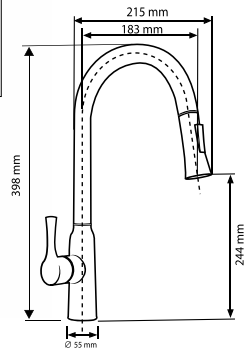

Mezcladora fregador monomando

• Cuerpo de latón

Acabado níquel pulido
2 Funciones de flujo:

CÓDIGO	ÍTEM	PRECIO	INN.	MAS.
AEMM1027	35012	$4,492.00	1	8