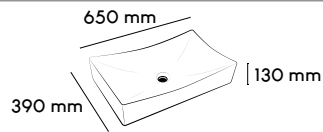

Basilea

• Cuerpo de cerámica

Sobrecubierta
Color blanco

CÓDIGO	ÍTEM	DESCRIPCIÓN	PRECIO	INNER	MASTER
● AE1001	35044	Color blanco	$ 1,349.00	1	1