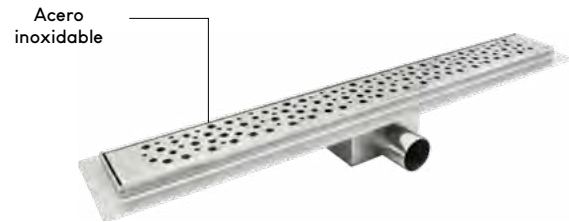

RESUMIDERO RECTANGULAR

- Medida de 60 x 7 cm

Acero inoxidable

CÓDIGO	ÍTEM	DESCRIPCIÓN	PRECIO	INNER	MASTER
AERR1062	35063	Acero inoxidable	\$1,942.00	1	10

RESUMIDERO RECTANGULAR

RESUMIDERO RECTANGULAR

- Medida de 60 x 7 cm