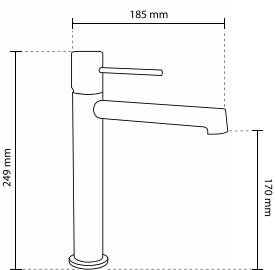

Tecnología

libre de plomo

Cartucho cerámico

Maneral de suave movimiento

ÍTEM	DESCRIPCIÓN	PRECIO	INN.	MAS.
35089	Cromado	\$3,199.00	1	8

Llave automática para lavabo

• Cuerpo de latón

- > Detención ajustable de: 16 a 32 cm
- > Flujo de agua: 0.5 - 0.125 l/s