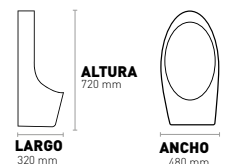

ÍTEM	DESCRIPCIÓN	PRECIO	INNER	MASTER
35073	Color blanco	\$3,841.00	1	1

Darwin

MINGITORIO

• Cuerpo de cerámica

Grado de calidad "A"
Primera clase Tipo I

ÍTEM	DESCRIPCIÓN	PRECIO	INNER	MASTER
35075	Color negro	\$ 8,694.00	1	1

Peth

MINGITORIO

• Cuerpo de cerámica

Grado de calidad "A"
Primera clase Tipo I

ÍTEM	DESCRIPCIÓN	PRECIO	INNER	MASTER
35074	Color blanco	\$ 2,750.00	1	1

Peth

MINGITORIO

• Cuerpo de cerámica