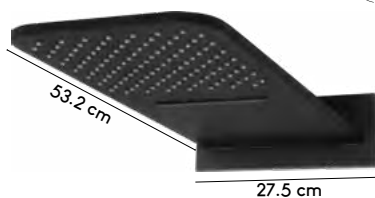

Cuerpo telescópico

Manguera flexible 1.5 m

Set de regadera termostática tipo teléfono

Nuevo

• Cuerpo de latón

> Para empotrar a la pared

2 Funciones regadera:

Cascada

Lluvia

2 Funciones regadera: manual:

A presión

Lluvia

Set de regadera termostática tipo teléfono

• Cuerpo de latón

> Para empotrar a la pared

2 Funciones regadera: