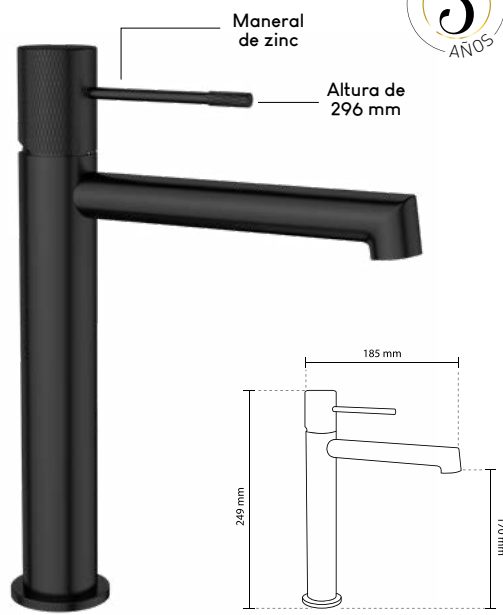

• Cuerpo de latón

Flujo fijo

más suave

30%

Menos consumo de agua

Tecnología

libre de plomo

Cartucho cerámico