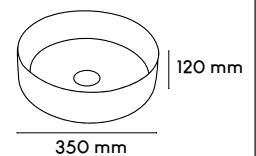

Ginebra

• Cuerpo de cerámica

> Sobrecubierta
> Peso: 7 kg

CÓDIGO	ÍTEM	DESCRIPCIÓN	PRECIO	INNER	MASTER
● AEOV1049	35050	Acabado negro mate	$ 3,882.00	1	1